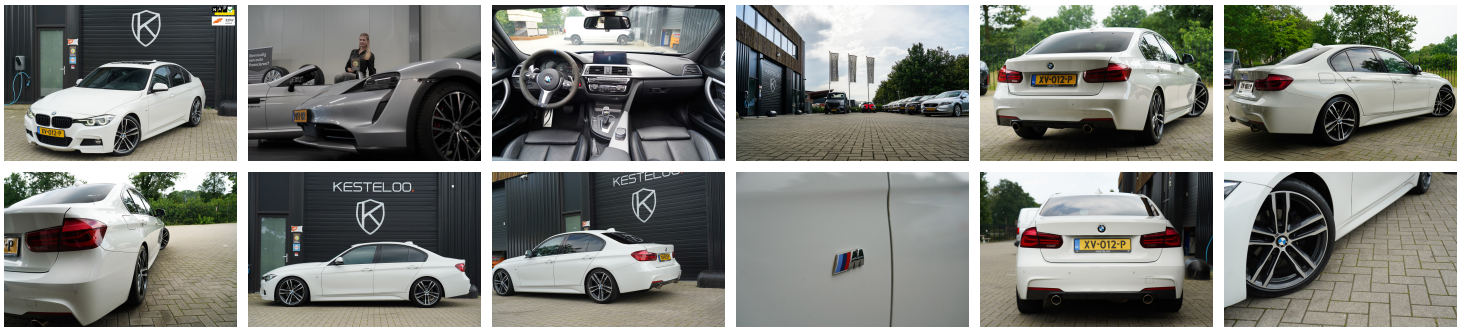

KESTELOO.

Autoweg 36
3911 TK Rhenen

0317 - 23 20 00
info@kestelooautomotive
.nl

BMW 3-serie

320i M Sport Edition
LED/PANO/SPORT
CHASSIS/STOELVERW/NAVI
PRO/LICHT PAKK/

€ 23.950,- 2019 72.418 KM

Kenmerken

Merk	BMW	Bouwjaar	-	Tellerstand	72.418 KM
Model	3-serie	Kleur	wit	Vermogen	184 PK
Type	320i M Sport Edition LED/PANO/SPORT CHASSIS/STOELVERW/NAVI PRO/LICHT PAKK/	Brandstof	Benzine	Cilinderinhoud	1998 CC
Prijs	€ 23.950,-	Transmissie	Automaat	Gewicht:	1425 KG

Foto's voertuig

Comfort & Interieur

Exterieur

Aluminium interieur afwerking
Armsteun voor
Audio installatie
Autotelefoonvoorbereiding met Bluetooth
Bandenspanningscontrolesysteem
Bestuurdersstoel in hoogte verstelbaar
Binnenspiegel automatisch dimmend
Boordcomputer
Connected services
DVD speler
Electronic climate controle
Elektrische ramen achter
Elektrische ramen voor
Keyless start
Lederen bekleding
Lederen stuurwiel
Multimedia-voorbereiding
Navigatie-systeem full map + hard disk
Radio
Sportstoelen
Sportstuur
Spraakbediening
Stuurbekrachtiging snelheidsafhankelijk
Stuur verstelbaar
Stuurwiel multifunctioneel
Verwarmde voorstoelen

"Lichtmetalen velgen 18""
Buitenspiegels elektrisch verstelbaar
Buitenspiegels in carrosseriekleur
Buitenspiegels verwarmbaar
Centrale deurvergrendeling met afstandsbediening
Dimlichten automatisch
LED achterlichten
LED dagrijverlichting
LED koplampen
LED koplampen adaptief
LED mistlampen
M Aerodynamica
Ruitensproeiers verwarmbaar
Sportonderstel

Lichtmetalen velgen 19"
Panoramadak

Opmerkingen

Nieuw in onze voorraad deze BMW 320i M Sport , origineel Nederlands geleverd en voor zien van het M pakket Panoramadak enz. volledig onderhouden. Zo lang de auto's online staan zijn ze beschikbaar. Als ze gereserveerd of verkocht zijn dan wordt dat live door ons aangepast. Uw auto inruilen? Geen enkel probleem. Graag ontvangen wij foto's, kenteken en de tellerstand van uw huidige auto per whatsapp op 06 83936874