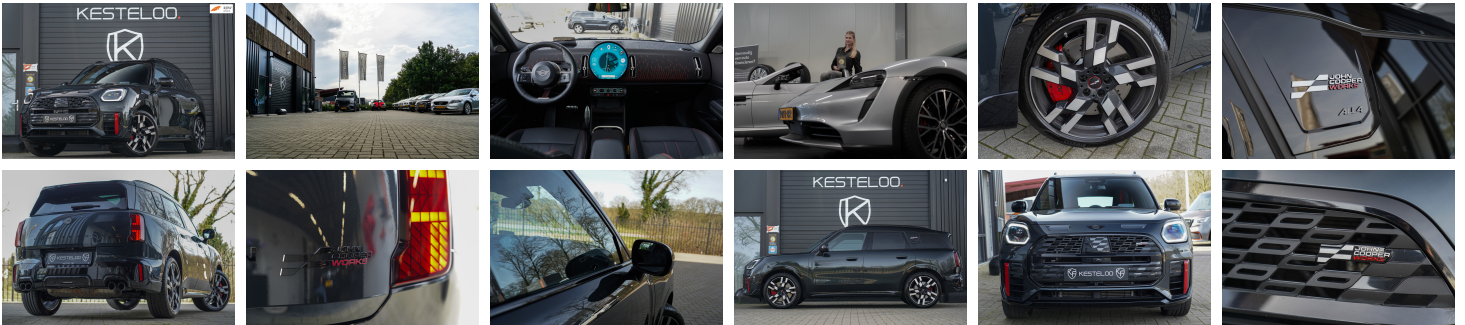

KESTELOO.

Autoweg 36
3911 TK Rhenen

0317 - 23 20 00
info@kestelooautomotive
.nl

MINI Countryman

JCW ALL4 XL 2.0 S ALL4 John Cooper Works XL
PANO/LEER/MEMORY/STOELVERW/H
UD/HARMAN KARDON/

€ 58.950,- 2025 32.455 KM

Kenmerken

Merk	MINI	Bouwjaar	-	Tellerstand	32.455 KM
Model	Countryman	Kleur	grijs	Vermogen	218 PK
Type	JCW ALL4 XL 2.0 S ALL4 John Cooper Works XL ALL4 312 PK PANO/LEER/MEMORY/STOELVERW/HUD/HARMAN KARDON/	Brandstof	Benzine	Cilinderinhoud	1998 CC
Prijs	€ 58.950,-	Transmissie	-	Gewicht:	1615 KG