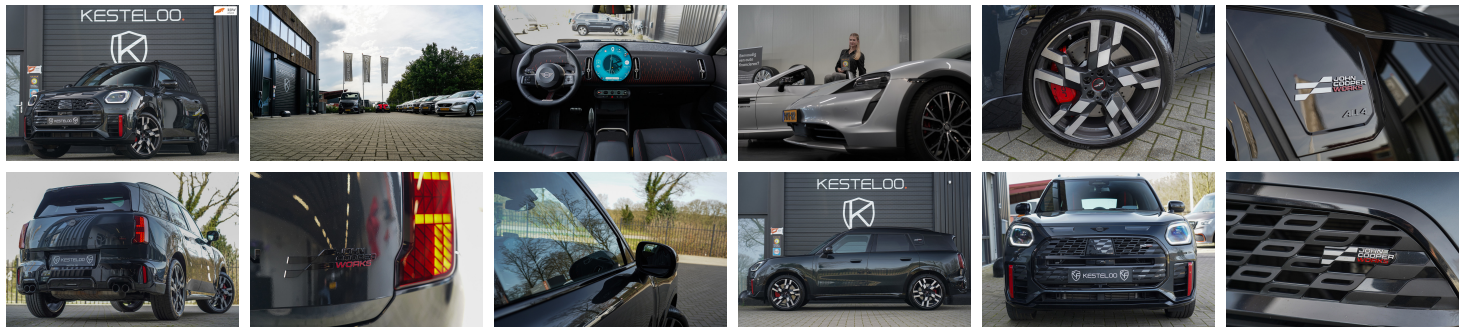

## MINI Countryman

JCW ALL4 XL 2.0 S ALL4 John Cooper Works XL  
Works XL ALL4 312 PK  
PANO/LEER/MEMORY/STOELVERW/H  
UD/HARMAN KARDON/

€ 58.950,-      2025      32.455 KM

### Kenmerken

<b>Merk</b>	MINI	<b>Bouwjaar</b>	-	<b>Tellerstand</b>	32.455 KM
<b>Model</b>	Countryman	<b>Kleur</b>	grijs	<b>Vermogen</b>	218 PK
<b>Type</b>	JCW ALL4 XL 2.0 S ALL4 John Cooper Works XL ALL4 312 PK PANO/LEER/MEMORY/STOELVERW/HUD/HARMAN KARDON/	<b>Brandstof</b>	Benzine	<b>Cilinderinhoud</b>	1998 CC
<b>Prijs</b>	€ 58.950,-	<b>Transmissie</b>	-	<b>Gewicht:</b>	1615 KG

## Foto's voertuig