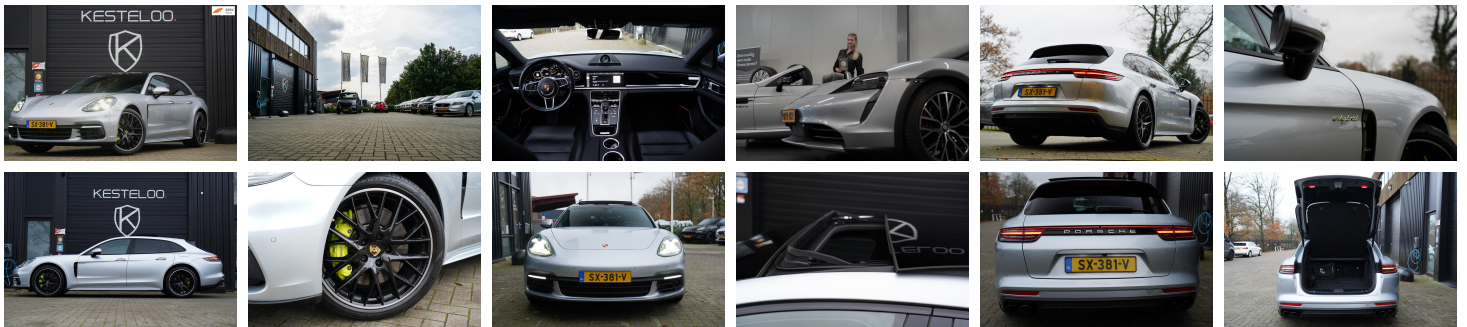

KESTELOO.

Autoweg 36  
3911 TK Rhenen

0317 - 23 20 00  
info@kestelooautomotive  
.nl

## Porsche Panamera

Sport Turismo 2.9 4 E-Hybrid  
BTW/PANO/CHRONO/MATRIX/BOSE/S  
PORTUITL/4 WIELSTUUR/STOEL-  
STUUR VERW/REAR ENTERTA/

€ 56.950,-      2018      84.212 KM

## Kenmerken

<b>Merk</b>	Porsche	<b>Bouwjaar</b>	-	<b>Tellerstand</b>	84.212 KM
<b>Model</b>	Panamera	<b>Kleur</b>	Rhodiumzilver	<b>Vermogen</b>	472 PK
<b>Type</b>	Sport Turismo 2.9 4 E-Hybrid BTW/PANO/CHRONO/MATRIX/BOSE/SPORTUITL/4 WIELSTUUR/STOEL-STUUR VERW/REAR ENTERTA/	<b>Brandstof</b>	-	<b>Cilinderinhoud</b>	2894 CC
<b>Prijs</b>	€ 56.950,-	<b>Transmissie</b>	Automaat	<b>Gewicht:</b>	2165 KG

## Foto's voertuig