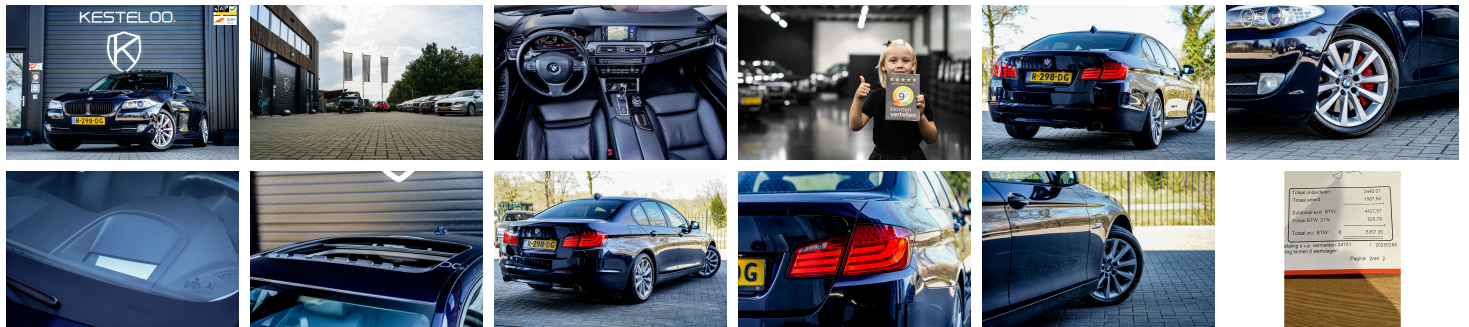

KESTELOO.

Autoweg 36
3911 TK Rhenen

0317 - 23 20 00
info@kestelooautomotive.nl

BMW 5 Serie

535xi 306 PK
SCHUIFDAK/CAMERA/LEER/HUD/SOF
TCLOSE/FULL X drive

€ 14.996,- 2011 213.621 KM

Kenmerken

Merk	BMW	Bouwjaar	-	Tellerstand	213.621 KM
Model	5 Serie	Kleur	IMPERIALBLAU PERLEFFEKT	Vermogen	306 PK
Type	535xi 306 PK SCHUIFDAK/CAMERA/LEER/HUD/SOFTCLOSE/FULL X drive	Brandstof	Benzine	Cilinderinhoud	2979 CC
Prijs	€ 14.996,-	Transmissie	Automaat	Gewicht:	1740 KG

Foto's voertuig

Comfort & Interieur

Exterieur

Achterstoelen verwarmd
Airco automatisch
Audio-navigatie full map
Audio installatie
Autotelefoonvoorbereiding met Bluetooth
Bandenspanningscontrolesysteem
DVD-wisselaar
Electronic climate controle
Elektrische ramen voor
Elektrisch verstelbare bestuurdersstoel met geheugen
Elektrisch verstelbare stoel(en) met geheugen
Lederen bekleding
Luxe lederen bekleding
Multimedia-voorbereiding
Sprakbediening
Stuurbekrachtiging
Stuurwiel multifunctioneel
Voorstoelen verwarmd

Bluetooth
Camera
Elektronische stuurverstelling
Head-up display
LED Achterlampen
LED koplampen

Opmerkingen

Nieuw in voorraad, prachtige BMW 535 XI F10 Sedan met maar liefst 306 pk in de kleur Imperialblau Brillianteffekt met Dakota zwart vollederen interieur.