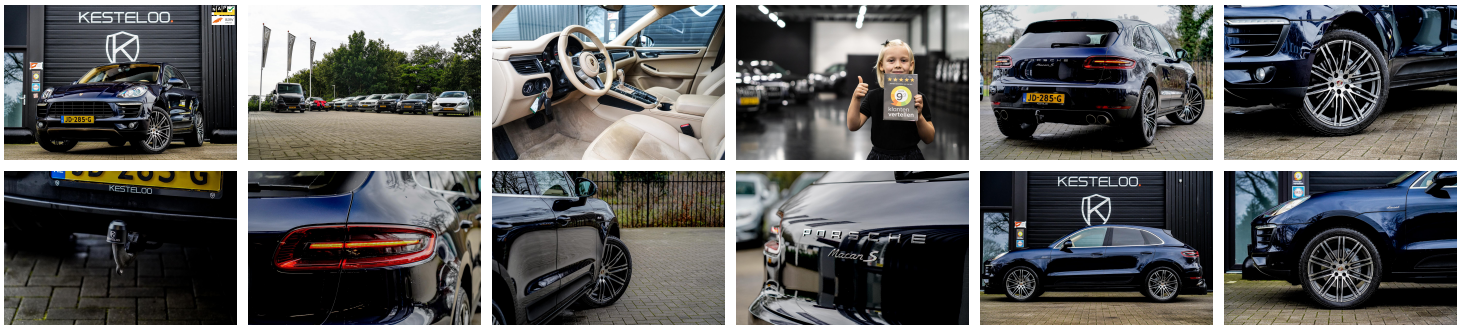

KESTELOO.

Autoweg 36
3911 TK Rhenen

0317 - 23 20 00
info@kestelooautomotive
.nl

Porsche Macan

3.0 D S 258 PK
NACHTBLAUW/TREKHAAK/LEDER/CR
UISE/NAP

€ 26.950,- 2016 194.042 KM

Kenmerken

Merk	Porsche	Bouwjaar	-	Tellerstand	194.042 KM
Model	Macan	Kleur	NACHTBLAUW METALLIC	Vermogen	259 PK
Type	3.0 D S 258 PK NACHTBLAUW/TREKHAAK/LEDER/CRUISE/NAP	Brandstof	Diesel	Cilinderinhoud	2967 CC
Prijs	€ 26.950,-	Transmissie	Automaat	Gewicht:	1855 KG

Opmerkingen

Nieuw in voorraad deze schitterende Macan S drieliter véézes diesel met maar liefst 258 pk in de kleur Nachtblauw metallic met Luxorbeige lederen/alcantara interieur.

Betreft een origineel Nederlands geleverde auto met logische NAP, afkomstig van de derde eigenaar.

Tevens grotendeels Porsche-dealer onderhouden en de laatste beurten bij een vrije garage!
Gehele historie inclusief boekjes, 3 sleutels en facturen aanwezig.

12-09-2024 heeft er nog een onderhoudsbeurt plaatsgevonden bij 183.000 km!