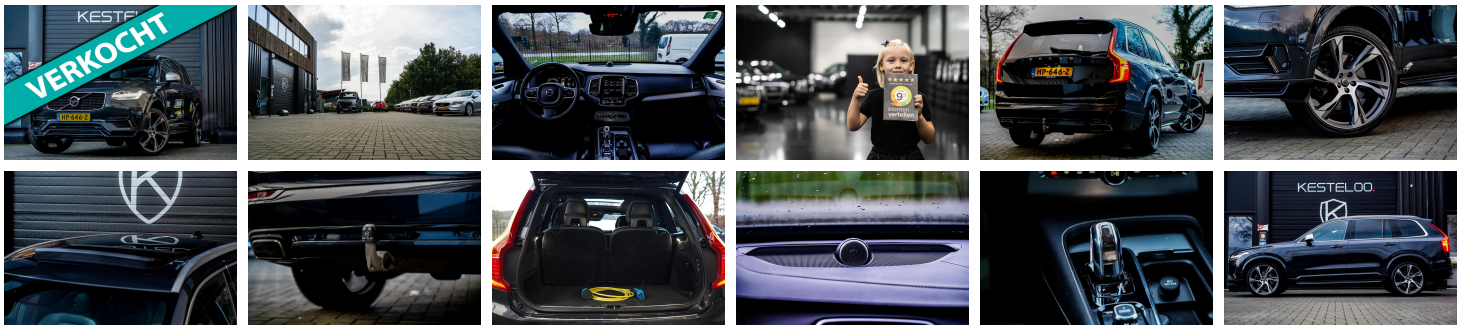

KESTELOO.

Autoweg 36
3911 TK Rhenen

0317 - 23 20 00
info@kestelooautomotive
.nl

Volvo XC90

2.0 T8 AWD 3x R-DESIGN
LUCHTVERING/PANO/TREKHAAK/BLIS
/FOUR-C/FULL

€ 24.950,- 2015 260.360 KM

Kenmerken

Merk	Volvo	Bouwjaar	-	Tellerstand	260.360 KM
Model	XC90	Kleur	SAVILE GREY METALLIC	Vermogen	408 PK
Type	2.0 T8 AWD 3x R-DESIGN LUCHTVERING/PANO/TREKHAAK/BLIS/FOUR-C/FULL	Brandstof	-	Cilinderinhoud	1969 CC
Prijs	€ 24.950,-	Transmissie	Automaat	Gewicht:	2187 KG

Betreft een origineel Nederlands geleverde auto met logische NAP, afkomstig van de EERSTE EIGENAAR en zoals u van ons gewend bent 100% VOLVO-DEALER onderhouden tot 05-07-2024 (beurt). Zie einde fotoreeks voor historie van A-Z.

Gehele historie inclusief 2 sleutels aanwezig!

O.a. voorzien van:

- 7 zitplaatsen
- Panoramadak
- Standkachel
- Elektrische trekhaak
- R-design exterieur, interieur en sportonderstel
- Luchtvering Four-C
- Bowers & Wilkins premium sound
- 360 graden camera
- Head-up
- Adaptieve Cruise Control
- BLIS
- Park assist pilot
- Verkeerstekenherkenning
- Stoelverwarming voor en achter
- Stuurwielverwarming
- Volvo On Call
- Elektrisch kinderslot
- Dashboard en portierbekleding in leder
- Navigatie Sensus
- Elektrische spiegels
- Sfeerverlichting
- En nog veel meer!