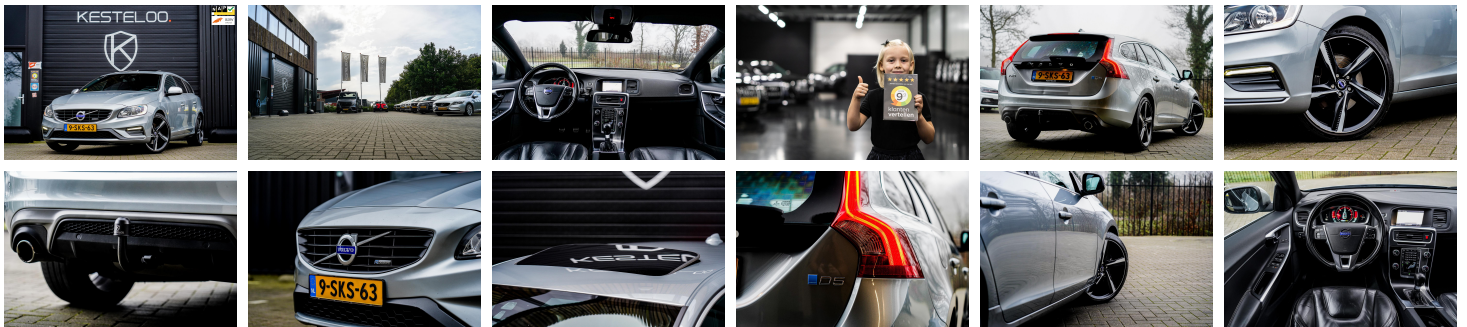

KESTELOO.

Autoweg 36
3911 TK Rhenen

0317 - 23 20 00
info@kestelooautomotive
.nl

Volvo V60

2.4 D5 5-CIL 230 PK POLESTAR 3XR-
Design
SCHUIFDAK/TREKHAAK/VOLLEDER/N
AP

€ 8.950,- 2013 285.036 KM

Kenmerken

Merk	Volvo	Bouwjaar	-	Tellerstand	285.036 KM
Model	V60	Kleur	ELECTRIC SILVER	Vermogen	215 PK
Type	2.4 D5 5-CIL 230 PK POLESTAR 3XR- Design SCHUIFDAK/TREKHAAK/VOLLEDER/NAP	Brandstof	Diesel	Cilinderinhoud	2400 CC
Prijs	€ 8.950,-	Transmissie	Handgeschakeld	Gewicht:	1506 KG

Foto's voertuig

Comfort & Interieur

Exterieur

Achterbank in delen neerklapbaar
Armsteun achter
Audio installatie
Autotelefoonvoorbereiding met Bluetooth
Bagagedek
Binnen/buitenspiegel automatisch dimmend
Binnenspiegel automatisch dimmend
Boordcomputer
Connected services
Electronic climate controle
Elektrische ramen voor
Elektrisch verstelbare bestuurdersstoel met geheugen
Elektrisch verstelbare passagiersstoel
Hoofdsteunen actief
Houten versnellingspook
Lederen/alcantara bekleding
Lederen bekleding
Lederen stuurwiel
Lendesteunen (verstelbaar)
Multimedia-voorbereiding
Navigatie-systeem full map + hard disk
Radio-CD/MP3 speler
Sportstoelen
Sportstuur
Spraakbediening
Stuurbekrachtiging
Stuur verstelbaar
Stuurwiel multifunctioneel
Verwarmde voorstoelen
Voorstoelen in hoogte verstelbaar

Opmerkingen

Nieuw in voorraad deze ultieme liefhebbersauto; Volvo V60 2.4 D5 vijfcilinder diesel met maar liefst 230 PK (Polestar engineered) in de speciale kleur Electricsilver metallic gecombineerd met een zwart vollederen interieur.

Betreft een R-Edition, dat wil zeggen; R-design exterieur in de speciale kleur Electric silver, R-design zwart vollederen interieur en het fabrieksaf verlaagde R-design sport chassis.

Tevens is het een volledig gedocumenteerde en origineel Nederlands geleverde auto. Alle onderhoudsfacturen (een volle map), boekjes en 2 sleutels zijn aanwezig! Distributie is reeds vervangen bij 178 dkm, zie foto in de reeks.