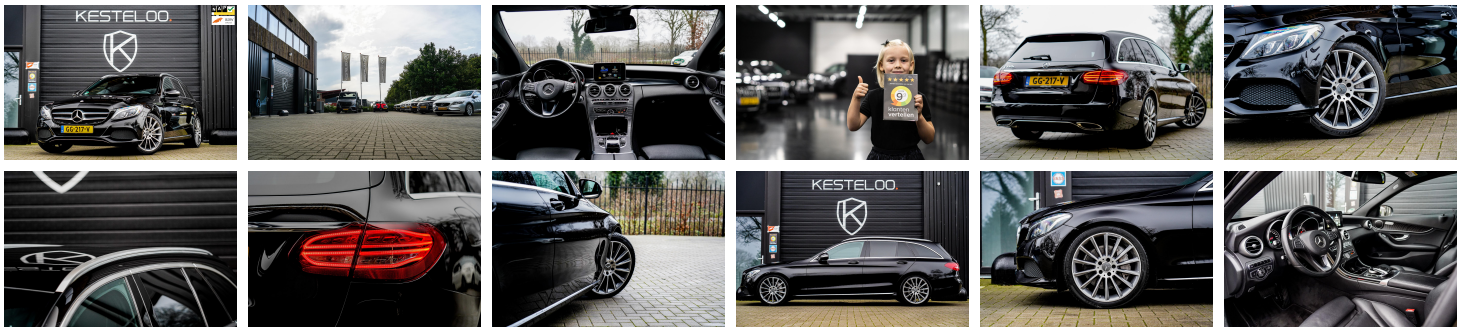

KESTELOO.

Autoweg 36
3911 TK Rhenen

0317 - 23 20 00
info@kestelooautomotive
.nl

Mercedes-Benz C- Klasse

Estate 350 e 3x AMG-line
KEYLESS/LUCHTVERING/CAMERA/CR
UISE/STOELVERWARMING

€ 18.996,- 2015 134.713 KM

Kenmerken

Merk	Mercedes-Benz	Bouwjaar	-	Tellerstand	134.713 KM
Model	C-Klasse	Kleur	OBSIDIAN BLACK	Vermogen	279 PK
Type	Estate 350 e 3x AMG-line KEYLESS/LUCHTVERING/CAMERA/CRUISE/STOELVERWARMING	Brandstof	-	Cilinderinhoud	1991 CC
Prijs	€ 18.996,-	Transmissie	Automaat	Gewicht:	1740 KG