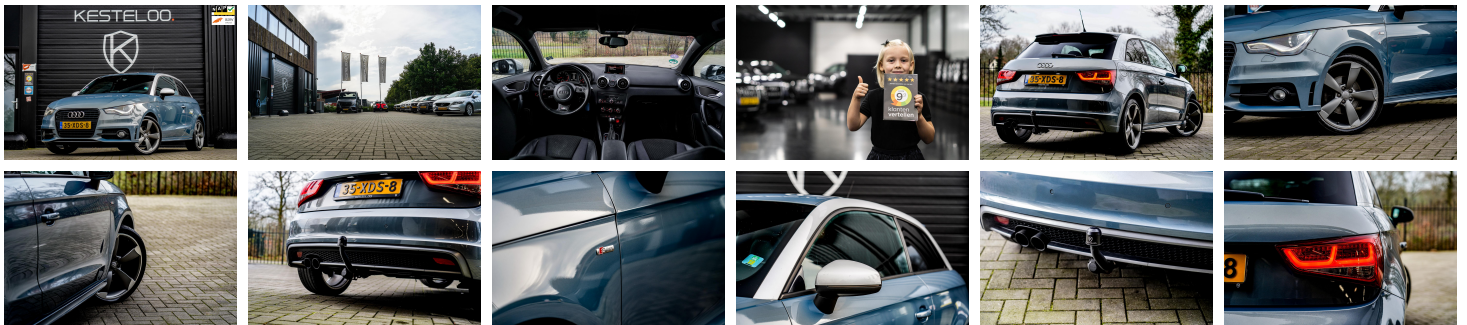

KESTELOO.

Autoweg 36
3911 TK Rhenen

0317 - 23 20 00
info@kestelooautomotive
.nl

Audi A1

1.4 TFSI 3X S-LINE AUT
TREKHAAK/NAVI/ROTOR 18"/CRUISE

€ 9.996,- 2012 191.523 KM

Kenmerken

Merk	Audi	Bouwjaar	-	Tellerstand	191.523 KM
Model	A1	Kleur	SPHERE BLUE METALLIC	Vermogen	122 PK
Type	1.4 TFSI 3X S-LINE AUT TREKHAAK/NAVI/ROTOR 18"/CRUISE	Brandstof	Benzine	Cilinderinhoud	1390 CC
Prijs	€ 9.996,-	Transmissie	Automaat	Gewicht:	1100 KG

Opmerkingen

Nieuw in voorraad, schitterende Audi A1 1.4 turbo S-tronic 7-traps automaat in de kleur "Sphere Blue metallic" met Audi Exclusive uitvoeringspakket "Ice Silver" en de welbekende 18 inch "Rotor" velgen.

Betreft een origineel Nederlands geleverde auto met logische NAP, boordevol luxe opties! Auto rijdt en schakelt perfect.

Historie van de auto is aanwezig. Winterset op stalen velgen is inbegrepen in de prijs!