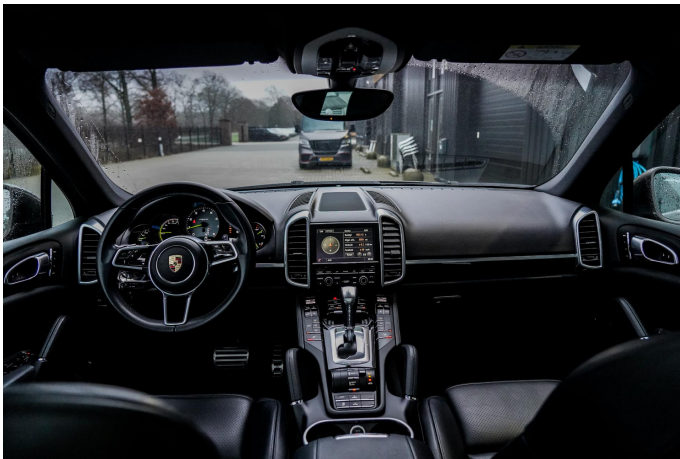

Foto's voertuig

Comfort & Interieur

Exterieur

Airco automatisch
Armsteun voor
Audio installatie high-end
Autotelefoonvoorbereiding met Bluetooth
Bandenspanningscontrolesysteem
Binnen/buitenspiegel automatisch dimmend
Boordcomputer
Elektrische ramen voor
Elektrisch verstelbare bestuurdersstoel met geheugen
Elektrisch verstelbare stoel(en) met geheugen
Elektrisch verstelbare voorstoel(en)
Entertainment system
Lederen/stoffen bekleding
Lederen bekleding
Lederen stuurwiel
Luxe lederen bekleding
Navigatie full map
Sportstuur
Stuurbekrachtiging
Stuurwiel multifunctioneel
Verwarmde voorstoelen
Voorstoelen