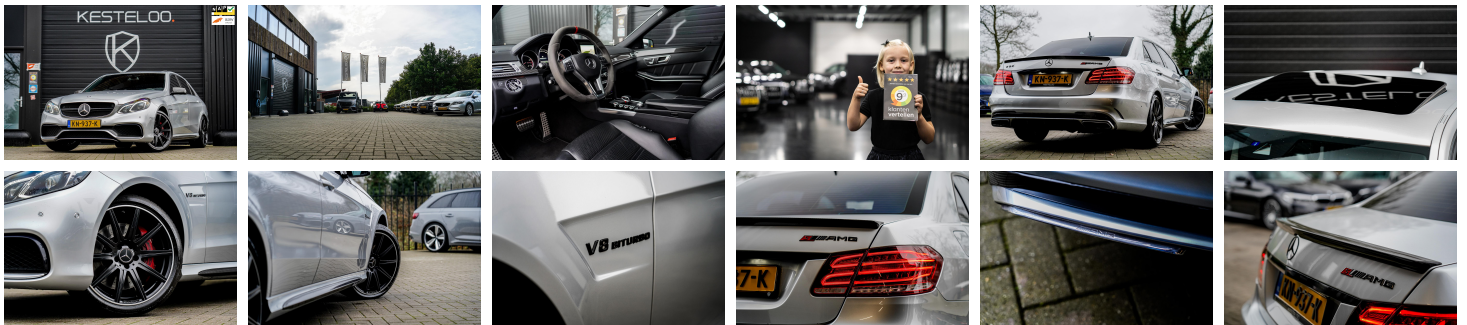

KESTELOO.

Autoweg 36
3911 TK Rhenen

0317 - 23 20 00
info@kestelooautomotive
.nl

Mercedes-Benz E- Klasse

E63 AMG S 4MATIC AMG DRIVERS
PACKAGE/CARBON/SCHUIFDAK

€ 37.950,- 2013 158.135 KM

Kenmerken

Merk	Mercedes-Benz	Bouwjaar	-	Tellerstand	158.135 KM
Model	E-Klasse	Kleur	IRIDIUM-SILBER - METALLICLACK	Vermogen	585 PK
Type	E63 AMG S 4MATIC AMG DRIVERS PACKAGE/CARBON/SCHUIFDAK	Brandstof	Benzine	Cilinderinhoud	5461 CC
Prijs	€ 37.950,-	Transmissie	Automaat	Gewicht:	1840 KG

Exterieur

Achteruitrijcamera
AMG-styling
Brilliant kleur
Buitenspiegels elektrisch inklapbaar
Buitenspiegels elektrisch verstelbaar
Buitenspiegels verwarmbaar
Centrale deurvergrendeling met afstandsbediening
Dimlichten automatisch
Elektrisch bedienbare achterklep
Elektrisch schuif-/kanteldak
Elektrisch zonnescerm achterraut
Grootlicht-assistent
Keyless entry
Koplampen adaptief
LED dagrijverlichting
LED koplampen
Lichtmetalen velgen 5-spaaks 19"
Lichtmetalen velgen multi-spaaks 19"
Metallic lak
Premium kleur
Sperdifferentieel
Sportonderstel
Variabele stuurverbrenging
Warmtewerend glas

Betreft een 100% dealer onderhouden auto. Alle onderhoudsfacturen zijn aanwezig evenals 2 sleutels! Zeer recent voorzien van een GROTE onderhoudsbeurt inclusief nieuwe banden.

Auto rijdt en schakelt als nieuw!