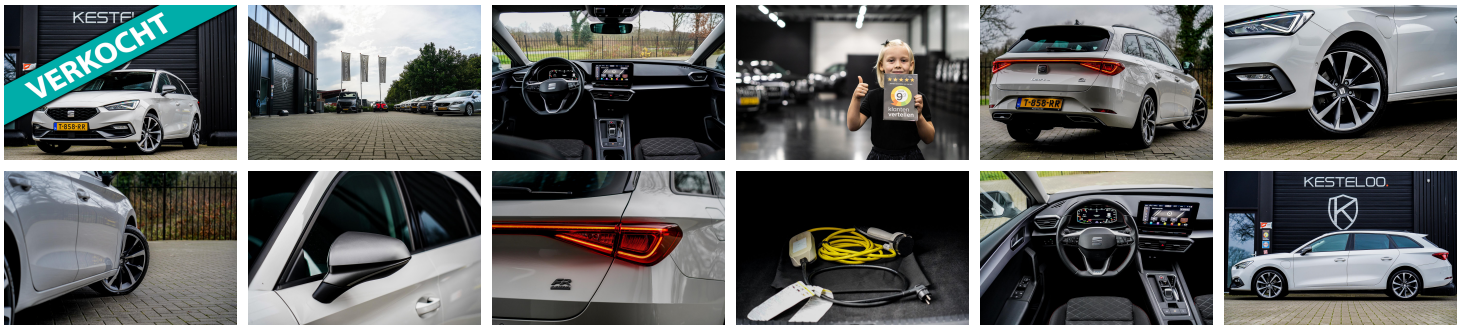

KESTELOO.

Autoweg 36
3911 TK Rhenen

0317 - 23 20 00
info@kestelooautomotive
.nl

SEAT Leon Sportstourer

1.4 TSI FR eHybrid PHEV
ACC/KEYLESS/MATRIX/VIRTUAL/WINT
ERPAKKET/CAMERA

€ 22.896,- 2021 40.109 KM

Kenmerken

Merk	SEAT	Bouwjaar	-	Tellerstand	40.109 KM
Model	Leon Sportstourer	Kleur	CANDY WHITE	Vermogen	150 PK
Type	1.4 TSI FR eHybrid PHEV ACC/KEYLESS/MATRIX/VIRTUAL/WINTERPAKKET/CAMERA	Brandstof	-	Cilinderinhoud	1395 CC
Prijs	€ 22.896,-	Transmissie	Automaat	Gewicht:	1558 KG