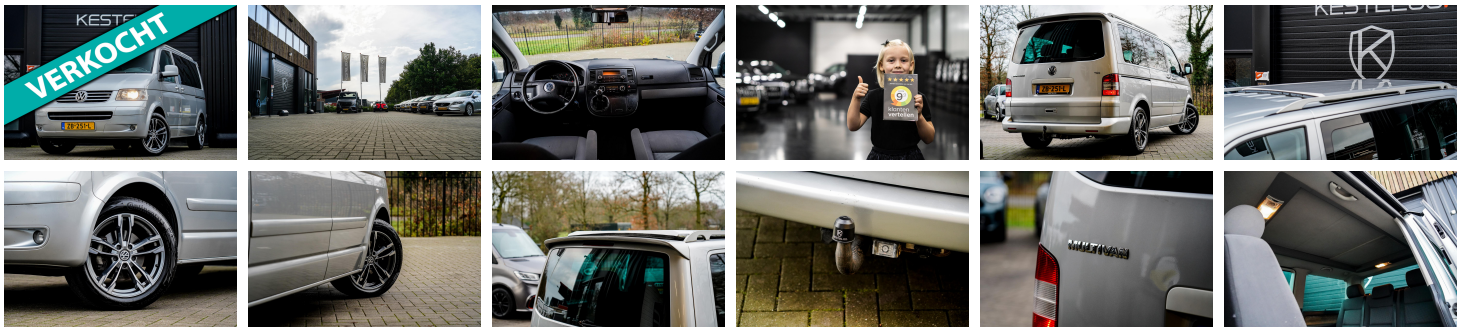

KESTELOO.

Autoweg 36
3911 TK Rhenen

0317 - 23 20 00
info@kestelooautomotive
.nl

Volkswagen Transporter Multivan

T5 CAMPER 2.5 TDI Highline
7PERS/TREKHAAK/CRUISE/STOELVER
WARMING

€ 11.996,- 2007 273.759 KM

Kenmerken

Merk	Volkswagen	Bouwjaar	-	Tellerstand	273.759 KM
Model	Transporter Multivan	Kleur	Reflex Silver Metallic	Vermogen	131 PK
Type	T5 CAMPER 2.5 TDI Highline 7PERS/TREKHAAK/CRUISE/STOELVERWARMING	Brandstof	Diesel	Cilinderinhoud	2461 CC
Prijs	€ 11.996,-	Transmissie	Handgeschakeld	Gewicht:	2224 KG

Trekhaak
Trekhaak afneembaar

Opmerkingen

Nieuw binnen, stoere en nette VW Multivan 2.5 TDI L1H1 7-persoons camper en tevens youngtimer.

Betreft een nette en goed onderhouden bus die geen enkele storing heeft. Rijd en schakelt perfect. Boekjes en 2 sleutels zijn aanwezig. Keuken en nog een aantal andere camperattributen zijn inclusief. Voorzien van een slaapcabine in het dak waar meerdere personen kunnen slapen.