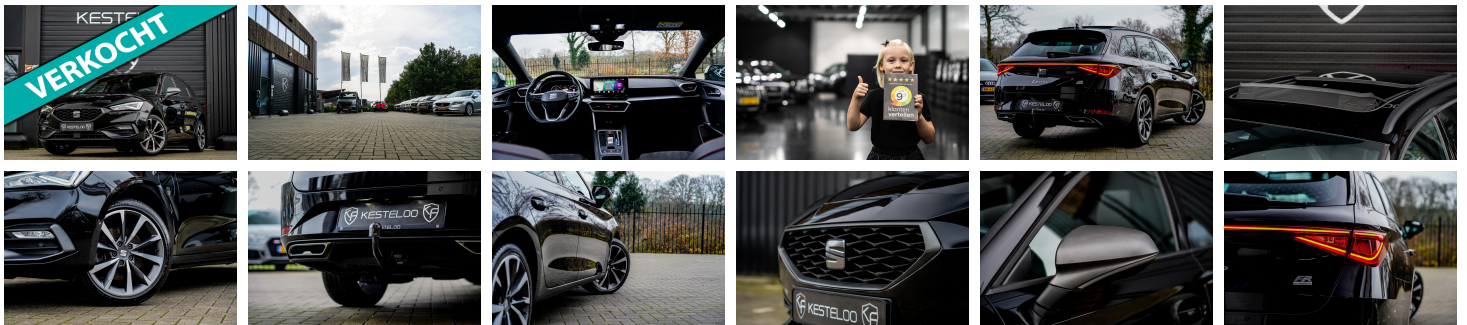

## SEAT Leon Sportstourer

1.4 TSI FR eHybrid PHEV  
TREKHAAK/PANO/ACC/CAMERA/DCC/  
SFEER/FULL

€ 21.950,-      2021      130.679 KM

### Kenmerken

<b>Merk</b>	SEAT	<b>Bouwjaar</b>	-	<b>Tellerstand</b>	130.679 KM
<b>Model</b>	Leon Sportstourer	<b>Kleur</b>	MIDNIGHT BLACK	<b>Vermogen</b>	150 PK
<b>Type</b>	1.4 TSI FR eHybrid PHEV TREKHAAK/PANO/ACC/CAMERA/DCC/SFEER/FULL	<b>Brandstof</b>	-	<b>Cilinderinhoud</b>	1395 CC
<b>Prijs</b>	€ 21.950,-	<b>Transmissie</b>	Automaat	<b>Gewicht:</b>	1556 KG

## Foto's voertuig