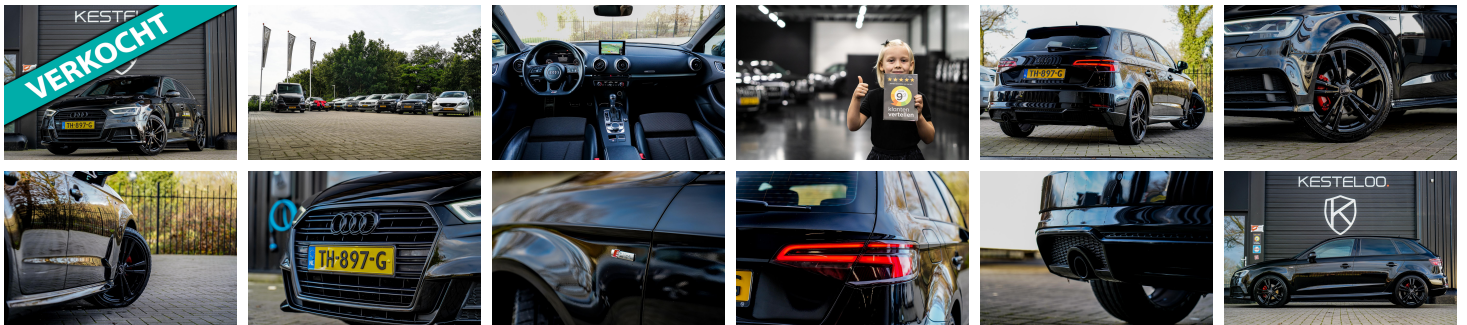

KESTELOO.

Autoweg 36
3911 TK Rhenen

0317 - 23 20 00
info@kestelooautomotive
.nl

Audi A3

Sportback 1.0 TFSI DSG 3x S Line
Edition FULL BLACK

€ 19.996,- 2018 102.004 KM

Kenmerken

Merk	Audi	Bouwjaar	-	Tellerstand	102.004 KM
Model	A3	Kleur	MYTHOSZWART METALLIC	Vermogen	116 PK
Type	Sportback 1.0 TFSI DSG 3x S Line Edition FULL BLACK	Brandstof	Benzine	Cilinderinhoud	999 CC
Prijs	€ 19.996,-	Transmissie	Automaat	Gewicht:	1175 KG

Opmerkingen

Nieuw in voorraad, deze SCHITTERENDE Audi A3 sportback één liter turbo 115 pk DSG automaat in de ultieme liefhebberskleur Mythoszwart metallic. Deze a3 is voorzien van het geliefde S-line exterieur, interieur en adaptieve sportonderstel. Tevens zijn alle exterieurdelen en de wielen hoogglans zwart afgewerkt.

Betreft een origineel Nederlands geleverde auto, afkomstig van de tweede eigenaar.

Recent (op 26-03-2024) heeft de auto een GROTE BEURT gehad en een nieuwe APK. Boekjes en 2 sleutels zijn aanwezig. Auto rijdt en schakelt als nieuw en de wielen zijn onbeschadigd. Deze auto rijdt met gemak 830 km op een volle tank, zuinig rijden ten top!