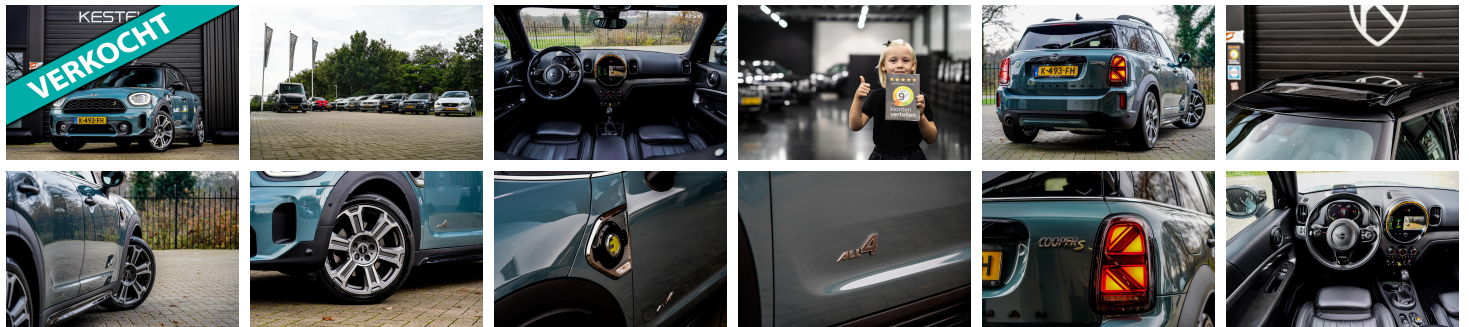

KESTELOO.

Autoweg 36
3911 TK Rhenen

0317 - 23 20 00
info@kestelooautomotive
.nl

MINI Countryman

2.0 Cooper S E ALL4 224 PK PHEV
PANO/DCC/KEYLESS/HARMAN-
KARDON/NAP LOGISCH

€ 24.996,- 2020 86.931 KM

Kenmerken

Merk	MINI	Bouwjaar	-	Tellerstand	86.931 KM
Model	Countryman	Kleur	SAGE GREEN	Vermogen	224 PK
Type	2.0 Cooper S E ALL4 224 PK PHEV PANO/DCC/KEYLESS/HARMAN-KARDON/NAP LOGISCH	Brandstof	-	Cilinderinhoud	1499 CC
Prijs	€ 24.996,-	Transmissie	Automaat	Gewicht:	1690 KG