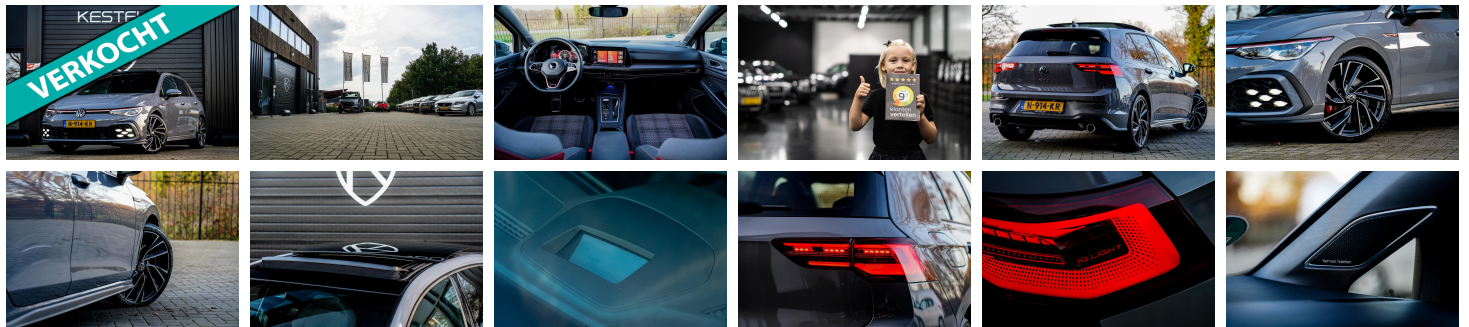

KESTELOO.

Autoweg 36
3911 TK Rhenen

0317 - 23 20 00
info@kestelooautomotive.nl

Volkswagen Golf

2.0 TSI GTI
IQ/PANO/HUD/ACC/SFEER/MATRIX/C
AMERA/WINTERPAKKET

€ 32.896,- 2021 54.357 KM

Kenmerken

Merk	Volkswagen	Bouwjaar	-	Tellerstand	54.357 KM
Model	Golf	Kleur	MOONSTONE GREY	Vermogen	245 PK
Type	2.0 TSI GTI IQ/PANO/HUD/ACC/SFEER/MATRIX/CAMERA/WINTERPAKKET	Brandstof	Benzine	Cilinderinhoud	1984 CC
Prijs	€ 32.896,-	Transmissie	Automaat	Gewicht:	1363 KG