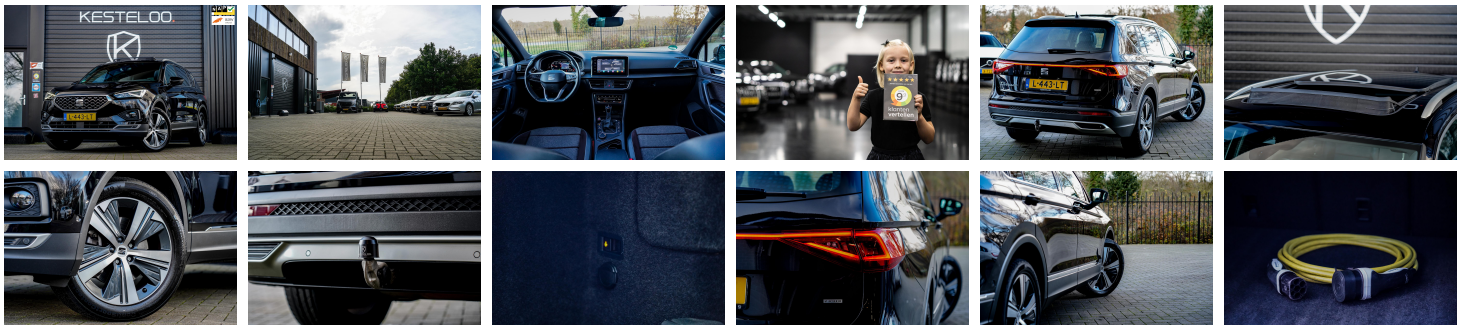

KESTELOO.

Autoweg 36
3911 TK Rhenen

0317 - 23 20 00
info@kestelooautomotive
.nl

SEAT Tarraco

1.4 TSI e-Hybrid Xcellence 245 PK E-
TREKHAAK/PANO/VIRTUAL/ACC/WINT
ERPAKKET/DCC/KEYLESS

€ 24.996,- 2021 180.555 KM

Kenmerken

Merk SEAT
Model Tarraco
Type 1.4 TSI e-Hybrid Xcellence 245 PK E-
TREKHAAK/PANO/VIRTUAL/ACC/WINTERPAKKET/DCC/KEYLESS
Prijs € 24.996,-

Bouwjaar -
Kleur Deep Black
Pearlescent
Brandstof -
Transmissie Automaat

Opmerkingen

Nieuw in voorraad, SCHITTERENDE Seat Tarraco 1.4 TSI E-Hybrid PHEV DSG in de kleur Deep Black Metallic met een systeemvermogen van maar liefst 245 pk!

Deze prachtige auto is afkomstig van de EERSTE EIGENAAR en is 100% en uitsluitend Seat-dealer Vallei Auto Groep te Veenendaal onderhouden! Boekjes en 2 sleutels zijn uiteraard aanwezig. Auto verkeert in uiterst nette staat en rijd idem dito!