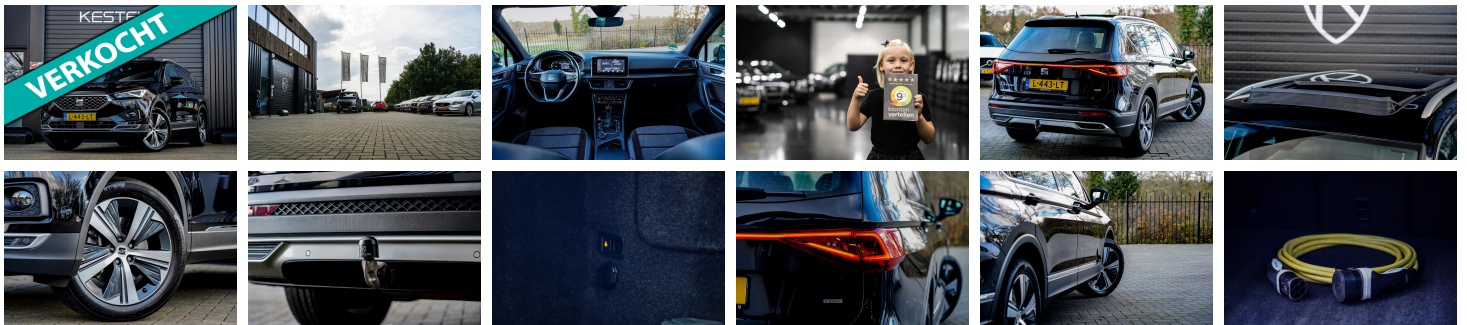

KESTELOO.

Autoweg 36
3911 TK Rhenen

0317 - 23 20 00
info@kestelooautomotive
.nl

SEAT Tarraco

1.4 TSI e-Hybrid Xcellence 245 PK E-
TREKHAAK/PANO/VIRTUAL/ACC/WINT
ERPAKKET/DCC/KEYLESS

€ 23.950,- 2021 180.555 KM

Kenmerken

Merk SEAT
Model Tarraco
Type 1.4 TSI e-Hybrid Xcellence 245 PK E-
TREKHAAK/PANO/VIRTUAL/ACC/WINTERPAKKET/DCC/KEYLESS
Prijs € 23.950,-

Bouwjaar -
Kleur Deep Black
Pearlescent
Brandstof -
Transmissie Automaat

Opmerkingen

Nieuw in voorraad, SCHITTERENDE Seat Tarraco 1.4 TSI E-Hybrid PHEV DSG in de kleur Deep Black Metallic met een systeemvermogen van maar liefst 245 pk!

Deze prachtige auto is afkomstig van de EERSTE EIGENAAR en is 100% en uitsluitend Seat-dealer Vallei Auto Groep te Veenendaal onderhouden! Boekjes en 2 sleutels zijn uiteraard aanwezig. Auto verkeert in uiterst nette staat en rijdt idem dito! Eerstvolgende beurt is bij 192.047 km of in Mei 2026 pas nodig!