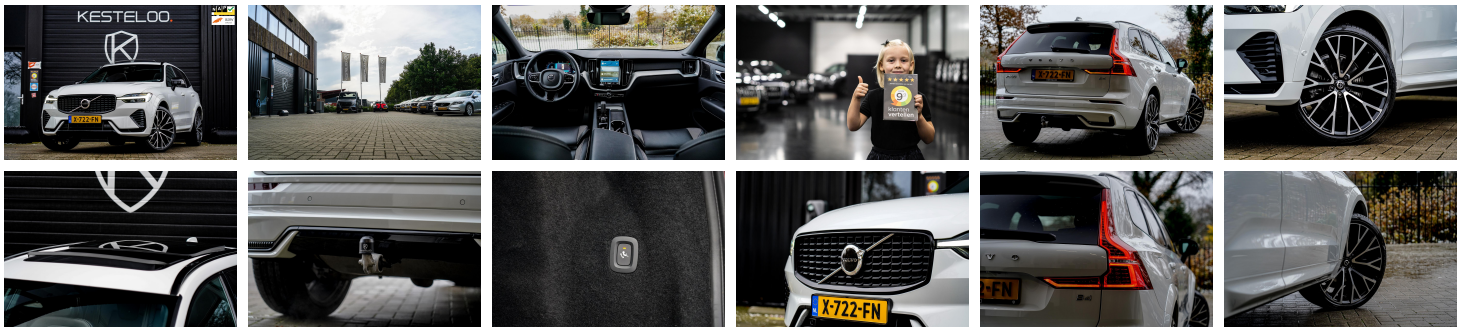

KESTELOO.

Autoweg 36
3911 TK Rhenen

0317 - 23 20 00
info@kestelooautomotive
.nl

Volvo XC60

2.0 B4 MHEV R-DESIGN
TREKHAAK/PANO/22"/ACC/CAMERA/B
LIS/FULL

€ 46.996,- 2022 50.941 KM

Kenmerken

Merk	Volvo	Bouwjaar	-	Tellerstand	50.941 KM
Model	XC60	Kleur	ICE WHITE SOLID	Vermogen	197 PK
Type	2.0 B4 MHEV R-DESIGN TREKHAAK/PANO/22"/ACC/CAMERA/BLIS/FULL	Brandstof	-	Cilinderinhoud	1969 CC
Prijs	€ 46.996,-	Transmissie	Automaat	Gewicht:	1769 KG