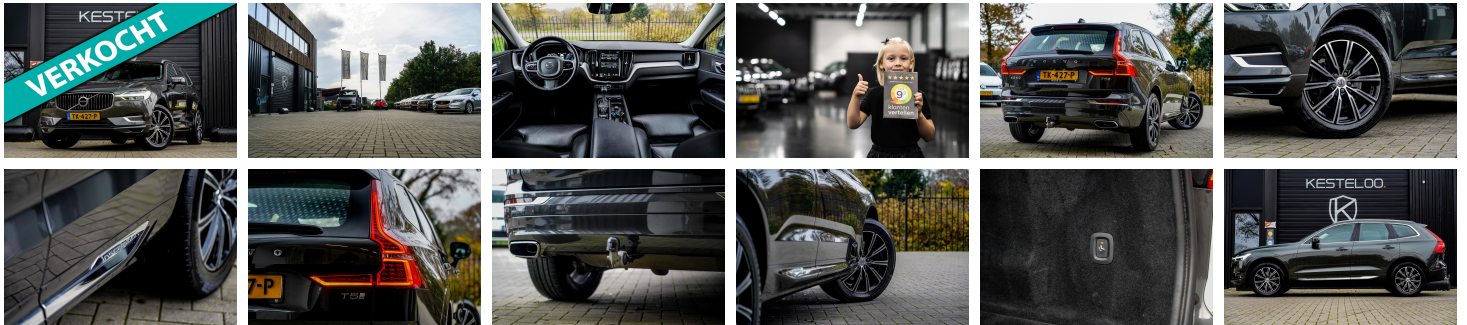

KESTELOO.

Autoweg 36
3911 TK Rhenen

0317 - 23 20 00
info@kestelooautomotive
.nl

Volvo XC60

2.0 T5 Inscription PINE GREY E-
TREKHAAK/ACC/ZWART LEDER/FULL

€ 27.950,- 2018 175.855 KM

Kenmerken

Merk	Volvo	Bouwjaar	-	Tellerstand	175.855 KM
Model	XC60	Kleur	PINE GREY	Vermogen	250 PK
Type	2.0 T5 Inscription PINE GREY E- TREKHAAK/ACC/ZWART LEDER/FULL	Brandstof	Benzine	Cilinderinhoud	1969 CC
Prijs	€ 27.950,-	Transmissie	Automaat	Gewicht:	1671 KG

Opmerkingen

Nieuw in voorraad, PRACHTIGE origineel Nederlands geleverde Volvo XC60 T5 inscription met Geartronic 8-traps automaat in de kleurstelling Pine Grey/Moritz zwart volleder.

Deze auto is 100% Volvo-dealer Harry Nieuwenhuize onderhouden en afkomstig van de eerste eigenaar! Boekjes en 2 sleutels zijn voorhanden.