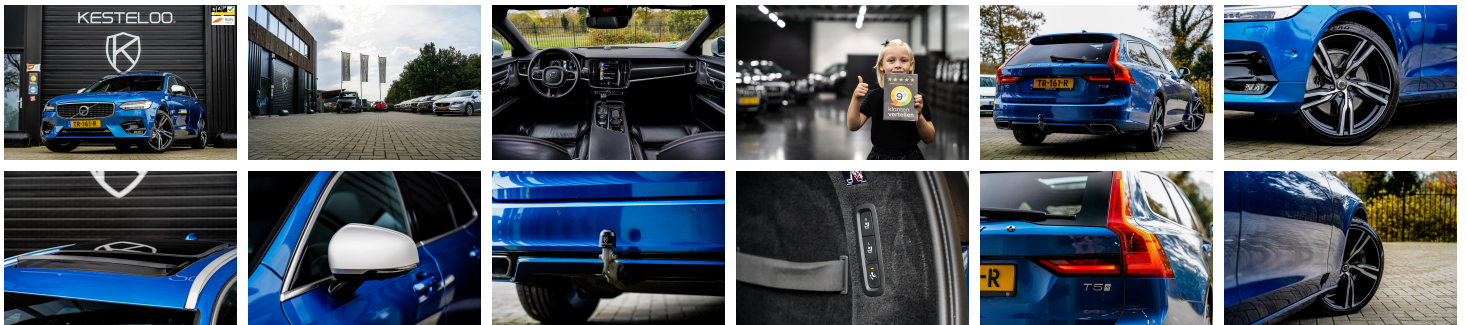

## Volvo V90

2.0 T5 R-DESIGN BURSTING BLUE  
TREKHAAK/PANO/STANDKACHEL/20"  
/FULL

€ 34.996,-      2017      68.714 KM

## Kenmerken

<b>Merk</b>	Volvo	<b>Bouwjaar</b>	-	<b>Tellerstand</b>	68.714 KM
<b>Model</b>	V90	<b>Kleur</b>	BURSTING BLUE METALLIC	<b>Vermogen</b>	254 PK
<b>Type</b>	2.0 T5 R-DESIGN BURSTING BLUE TREKHAAK/PANO/STANDKACHEL/20"/FULL	<b>Brandstof</b>	Benzine	<b>Cilinderinhoud</b>	1969 CC
<b>Prijs</b>	€ 34.996,-	<b>Transmissie</b>	Automaat	<b>Gewicht:</b>	1628 KG

## Foto's voertuig

## Opmerkingen

---

Nieuw in voorraad deze uiterst bijzondere en zeldzame verschijning; Volvo V90 T5 R-Design in de kleur Bursting blue met zwart vollederen R-design interieur.

Deze auto is afkomstig van de eerste eigenaar en is 100% Volvo-dealer onderhouden. Onderhoudsboek en 2 sleutels zijn aanwezig!