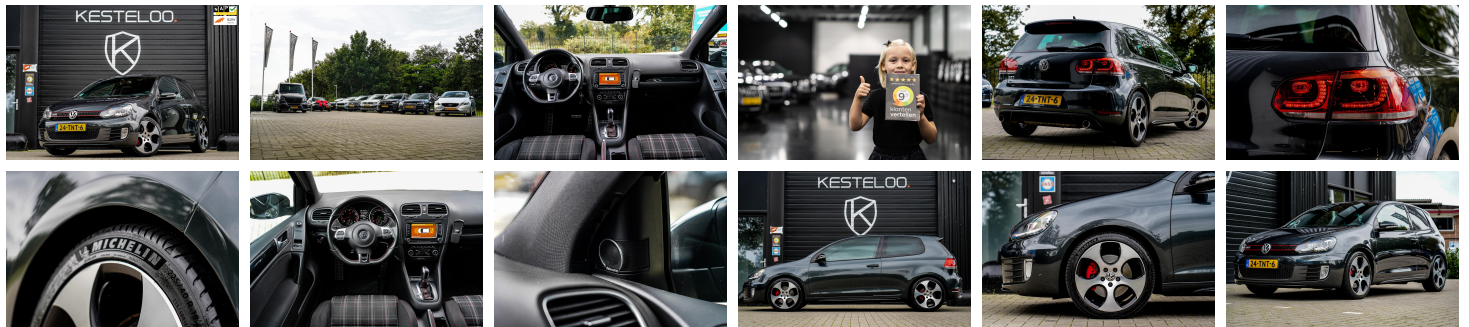

KESTELOO.

Autoweg 36
3911 TK Rhenen

0317 - 23 20 00
info@kestelooautomotive
.nl

Volkswagen Golf

2.0 GTI DSG ABT 260 PK
DYNAUDIO/STOELVERWARMING/NAP
LOGISCH

€ 10.996,- 2012 186.921 KM

Kenmerken

Merk	Volkswagen	Bouwjaar	-	Tellerstand	186.921 KM
Model	Golf	Kleur	CARBON STEEL GREY METALLIC	Vermogen	211 PK
Type	2.0 GTI DSG ABT 260 PK DYNAUDIO/STOELVERWARMING/NAP LOGISCH	Brandstof	Benzine	Cilinderinhoud	1984 CC
Prijs	€ 10.996,-	Transmissie	Automaat	Gewicht:	1314 KG

Opmerkingen

Nieuw in voorraad, DIKKE Golf GTI DSG automaat welke in 2012 door ABT onder handen is genomen waardoor hij een vermogen heeft van maar liefst 260 PK! Auto is uitgevoerd in de mooie kleurstelling Carbon Steel Gray Metallic met Black-Red/Titanium GTI interieur.

Betreft een origineel Nederlands geleverde auto met logische NAP. Alle boekjes inclusief 3 originele sleutels met het sleutelcode zijn aanwezig.

Deze auto heeft aantoonbaar IEDER JAAR een beurt gehad. Het boekje is zo vol afgestempeld dat er een tweede boekje is om de laatste beurt vast te leggen.