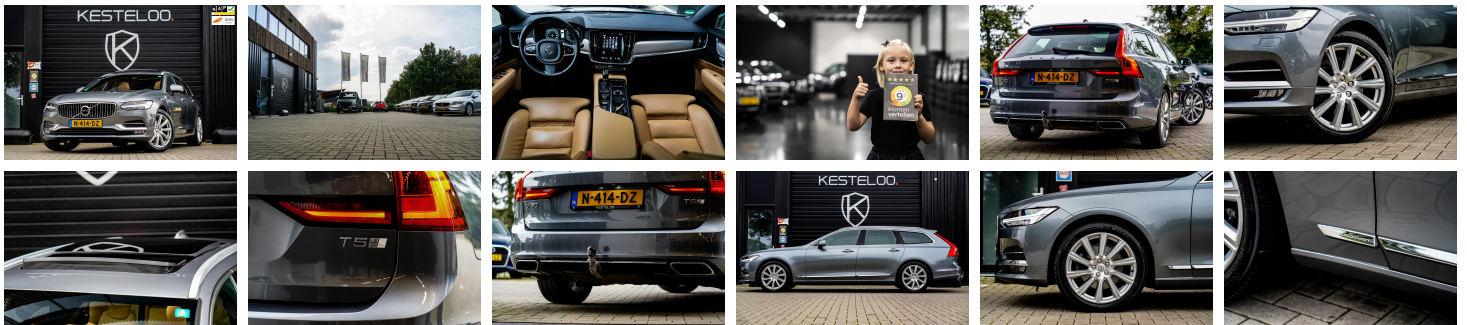

KESTELOO.

Autoweg 36
3911 TK Rhenen

0317 - 23 20 00
info@kestelooautomotive
.nl

Volvo V90

2.0 T5 Inscription
TREKHAAK/PANO/LEDER/KEYLESS/CA
RPLAY/CAMERA/FULL

€ 29.996,- 2017 112.132 KM

Kenmerken

Merk	Volvo	Bouwjaar	-	Tellerstand	112.132 KM
Model	V90	Kleur	OSMIUM GREY METALLIC	Vermogen	254 PK
Type	2.0 T5 Inscription TREKHAAK/PANO/LEDER/KEYLESS/CARPLAY/CAMERA/FULL	Brandstof	Benzine	Cilinderinhoud	1969 CC
Prijs	€ 29.996,-	Transmissie	Automaat	Gewicht:	1628 KG

Opmerkingen

Nieuw in voorraad deze schitterende liefhebbersauto: Volvo V90 T5 Inscription Geartronic-8 automaat in de kleur Osmium Grey metallic met "Moritz Amber/Charcoal mørk bund" vollederen interieur. Deze auto is zéér rijk uitgerust met o.a. carplay, panoramadak, elektrische trekhaak, intelligisafe pro, camera, vollederen stoelen, scandinavian line (winterpakket), stoel&stuurverwarming, standkachel en ga zo maar door!