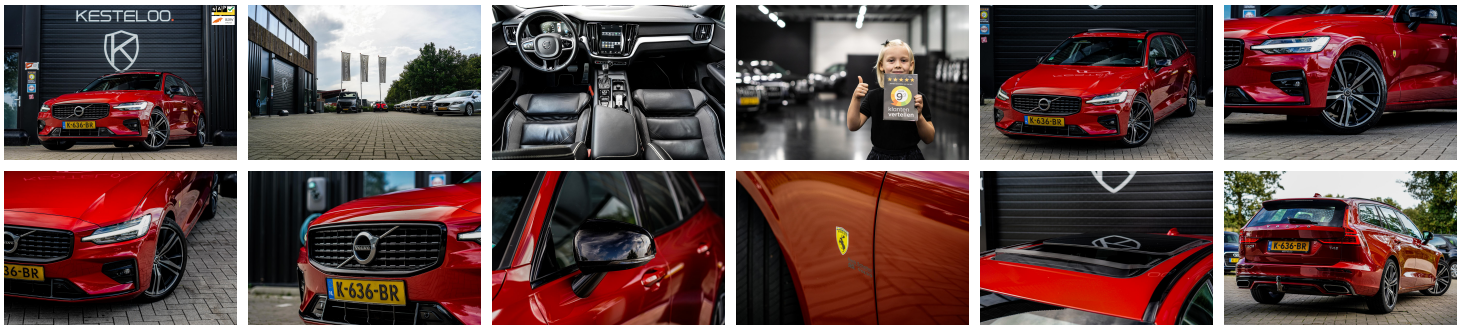

KESTELOO.

Autoweg 36
3911 TK Rhenen

0317 - 23 20 00
info@kestelooautomotive
.nl

Volvo V60

2.0 T4 R-Design
TREKHAAK/PANO/INTELLISAFE/LEDE
R/ACC

€ 35.996,- 2020 107.386 KM

Kenmerken

| | | | | | |
|--------------|--|--------------------|------------|-----------------------|------------|
| Merk | Volvo | Bouwjaar | - | Tellerstand | 107.386 KM |
| Model | V60 | Kleur | FUSION RED | Vermogen | 190 PK |
| Type | 2.0 T4 R-Design TREKHAAK/PANO/INTELLISAFE/LEDER/ACC | Brandstof | Benzine | Cilinderinhoud | 1969 CC |
| Prijs | € 35.996,- | Transmissie | Automaat | Gewicht: | 1603 KG |

Opmerkingen

Nieuw in onze voorraad, schitterende en uiterst nette Volvo V60 T4 R-design Geartronic-8 automaat in de uiterst zeldzame kleur Fusion Red met zwart Nappa vollederen R-design interieur.

Betreft een origineel Nederlands geleverde auto, afkomstig van de eerste eigenaar. Deze Volvo is 100% aantoonbaar Volvo-dealer onderhouden. Boekjes en 2 sleutels zijn aanwezig.

Getoonde prijs is inclusief BTW en BPM.

Deze auto heeft alle opties waar de ware Volvo-liefhebber van droomt; R-design exterieur, interieur en onderstel, elektrische trekhaak, panoramadak, elektrische stoelen met memory, standkachel, stuurverwarming, stoelverwarming, carplay, virtuele cockpit, zwart volleder interieur, LED adaptief, DAB+, camera, drive mode, CTA, BLIS, ionisator voor luchtreiniging, volwaardig reservewiel, intelligisafe plus surround en nog veel meer.