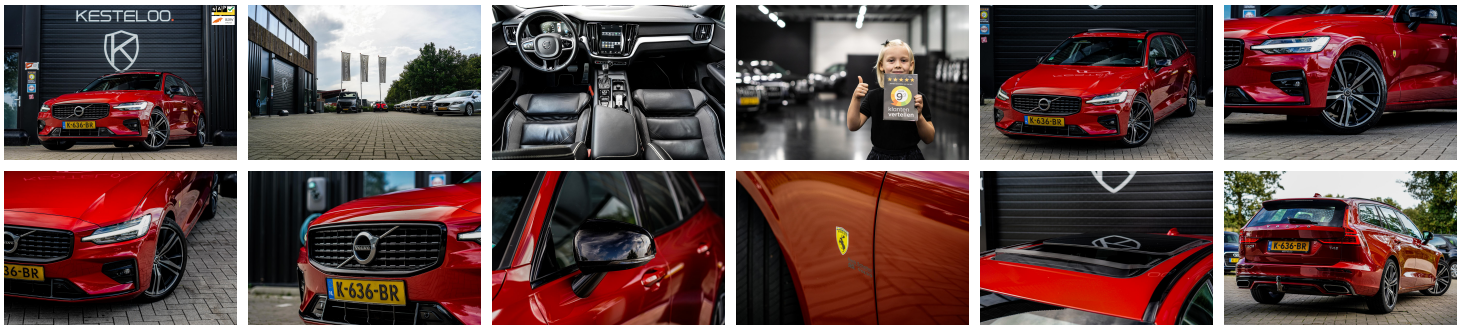

Kenmerken

Merk	Volvo	Bouwjaar	-	Tellerstand	107.386 KM
Model	V60	Kleur	FUSION RED	Vermogen	190 PK
Type	2.0 T4 R-Design TREKHAAK/PANO/INTELLISAFE/LEDER/ACC	Brandstof	Benzine	Cilinderinhoud	1969 CC
Prijs	€ 35.996,-	Transmissie	Automaat	Gewicht:	1603 KG