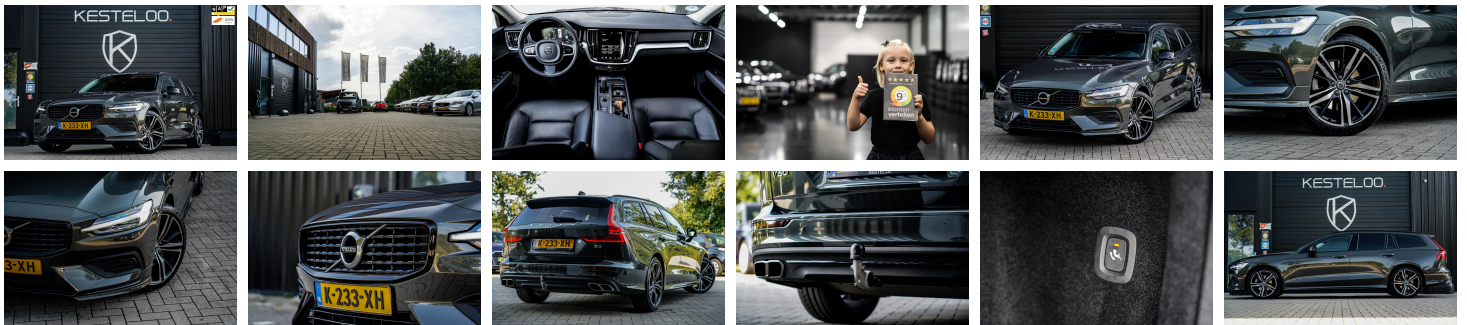

KESTELOO.

Autoweg 36
3911 TK Rhenen

0317 - 23 20 00
info@kestelooautomotive
.nl

Volvo V60

2.0 B3 R-DESIGN
TREKHAAK/LEDER/PINE
GREY/WINTER PAKKET

€ 32.996,- 2021 72.900 KM

Kenmerken

Merk	Volvo	Bouwjaar	-	Tellerstand	72.900 KM
Model	V60	Kleur	PINE GREY	Vermogen	163 PK
Type	2.0 B3 R-DESIGN TREKHAAK/LEDER/PINE GREY/WINTER PAKKET	Brandstof	-	Cilinderinhoud	1969 CC
Prijs	€ 32.996,-	Transmissie	Automaat	Gewicht:	1661 KG

Nieuw in voorraad deze prachtige Volvo V60 2.0 B3 R-Design met Geartronic 8-traps automaat in de uiterst zeldzame kleur Pine Grey met zwart vollederen interieur.

Betreft een origineel Nederlands geleverde auto met Logische NAP. Deze auto is afkomstig van de eerste eigenaar en 100% Volvo-onderhouden. Boekjes en 2 sleutels zijn voorhanden.