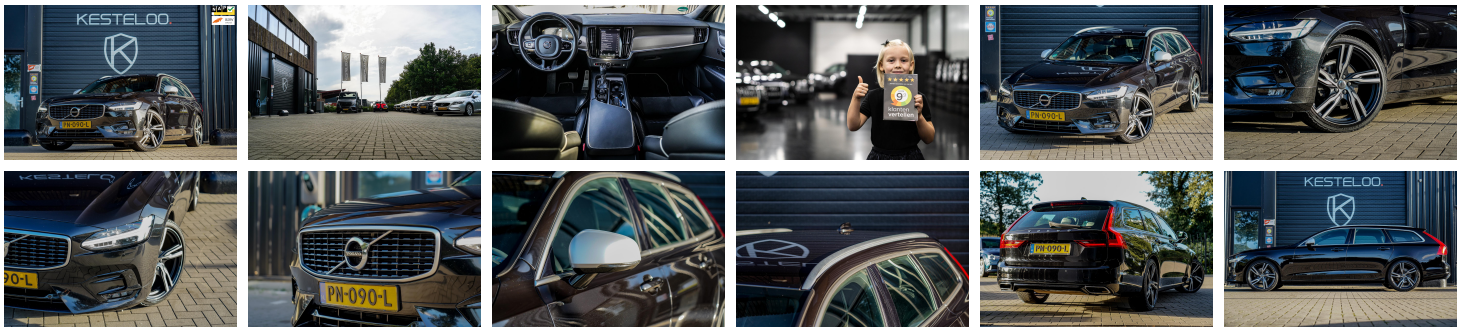

## Volvo V90

2.0 D3 AUT R-Design  
ACC/STANDKACHEL/ONYX  
BLACK/NAP

€ 24.996,-    2017    149.741 KM

## Kenmerken

<b>Merk</b>	Volvo	<b>Bouwjaar</b>	-	<b>Tellerstand</b>	149.741 KM
<b>Model</b>	V90	<b>Kleur</b>	ONYX BLACK METALLIC	<b>Vermogen</b>	150 PK
<b>Type</b>	2.0 D3 AUT R-Design ACC/STANDKACHEL/ONYX BLACK/NAP	<b>Brandstof</b>	Diesel	<b>Cilinderinhoud</b>	1969 CC
<b>Prijs</b>	€ 24.996,-	<b>Transmissie</b>	Automaat	<b>Gewicht:</b>	1602 KG

## Foto's voertuig

## Opmerkingen

---

Nieuw in voorraad, SCHITTERENDE Volvo V90 D3 Geartronic-8 AUT R-Design in de kleur Onyx Black metallic met zwart "Nubuck/Charcoal" nappa vollederen interieur.

Betreft een origineel Nederlands geleverde auto, afkomstig van de EERSTE EIGENAAR. Tevens 100% aantoonbaar Volvo-dealer Henk Scholten onderhouden tot en met 30-05-2024 / 145.684 km. Hij staat op een strak set 20" 5-Dubbel Spaaks Matt Grey / Diamond Cut velgen met goed geprofileerde Michelin banden t.w.v. €2975,-. Deze zijn bij de prijs inbegrepen. Kortom, zorgeloos rijden!