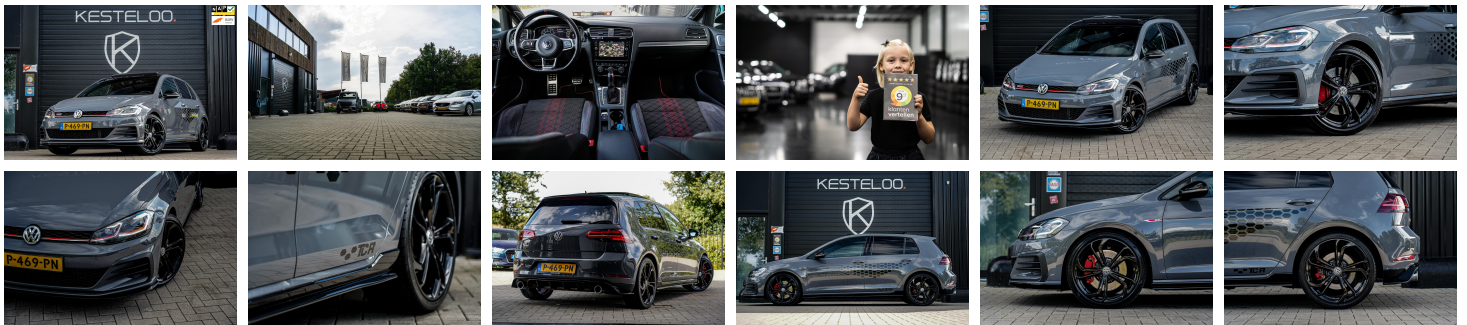

KESTELOO.

Autoweg 36
3911 TK Rhenen

0317 - 23 20 00
info@kestelooautomotive
.nl

Volkswagen Golf

2.0T GTI TCR PERFORMANCE
PANO/ACC/DCC/KEYLESS/CAMERA/D
YNAUDIO/FULL

€ 31.940,- 2019 111.336 KM

Kenmerken

Merk	Volkswagen	Bouwjaar	-	Tellerstand	111.336 KM
Model	Golf	Kleur	PURE GREY	Vermogen	290 PK
Type	2.0T GTI TCR PERFORMANCE PANO/ACC/DCC/KEYLESS/CAMERA/DYNAUDIO/FULL	Brandstof	Benzine	Cilinderinhoud	1984 CC
Prijs	€ 31.940,-	Transmissie	Automaat	Gewicht:	1330 KG