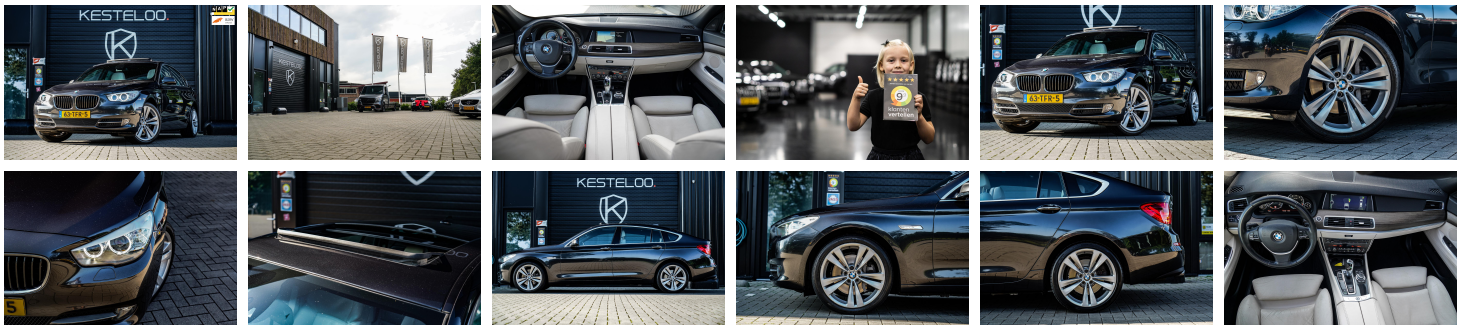

KESTELOO.

Autoweg 36
3911 TK Rhenen

0317 - 23 20 00
info@kestelooautomotive
.nl

BMW 5 Serie

Gran Turismo 535i
TREKHAAK/PANO/KEYLESS/DDC/LED
ER/SFEER/FULL

€ 17.950,- 2012 173.746 KM

Kenmerken

Merk	BMW	Bouwjaar	-	Tellerstand	173.746 KM
Model	5 Serie	Kleur	SOPHISTOGRAU BRILLANTEFFEKT METALLIC	Vermogen	306 PK
Type	Gran Turismo 535i TREKHAAK/PANO/KEYLESS/DDC/LEDER/SFEER/FULL	Brandstof	Benzine	Cilinderinhoud	2979 CC
Prijs	€ 17.950,-	Transmissie	Automaat	Gewicht:	1915 KG

Foto's voertuig

Comfort & Interieur

Exterieur

Airco automatisch
Audio-navigatie full map
Audioinstallatie met CD-speler
Audio installatie premium
Autotelefoonvoorbereiding met Bluetooth
Bandenspanningscontrolesysteem
Binnenspiegel automatisch dimmend
DVD-wisselaar
Electronic climate controle
Elektrische ramen voor
Elektrisch verstelbare bestuurdersstoel met geheugen
Elektrisch verstelbare stoel(en) met geheugen
Elektrisch verstelbare voorstoel(en)
Entertainment system
Lederen bekleding
Lederen stuurwiel
Lendesteunen (verstelbaar)
Luxe lederen bekleding
Multimedia-voorbereiding
Sportstoelen
Stuurbekrachtiging
Stuurbekrachtiging snelheidsafhankelijk
Stuur verstelbaar
Stuurwiel multifunctioneel
Verwarmde voorstoelen

Opmerkingen

Nieuw in voorraad, SMETTELOZE BMW 535i GT met maar liefst 306 pk welke gekoppeld is aan een 8-traps sportautomaat. Deze auto is uitgevoerd in de chique en smaakvolle kleurstelling Sophistograu Metallic met "Elfenbeinweiss exclusieve nappa" vollederen interieur.

Betreft een origineel Nederlands geleverde auto, afkomstig van de derde eigenaar en ook nog eens netjes BMW-dealer onderhouden! Alle boekjes, inclusief het origineel afgestempelde serviceboek en 2 sleutels zijn aanwezig. Recent heeft hij nog een grote beurt gehad.