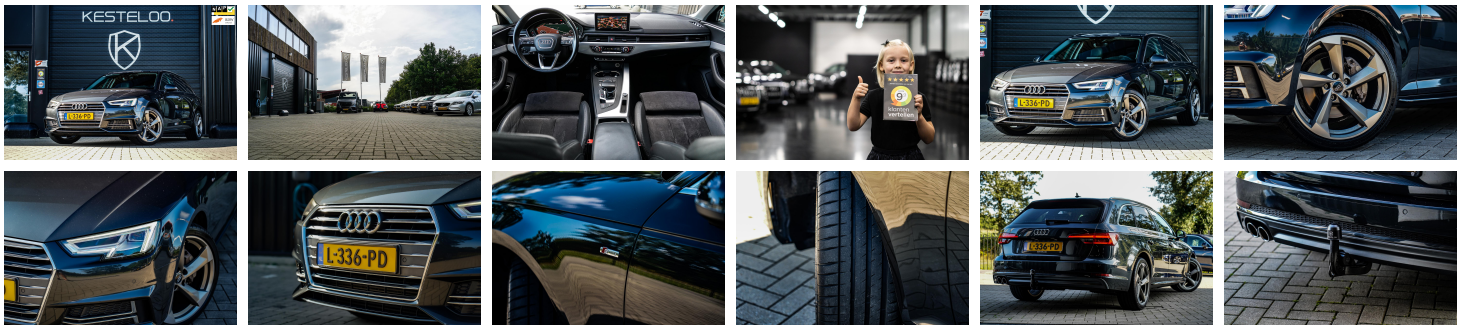

## Audi A4

Avant 3.0 TDI 300 PK 3XS-LINE  
TREKHAAK/VIRTUAL/DRIVE  
SELECT/STOELVERW.

€ 26.996,-      2016      178.940 KM

## Kenmerken

<b>Merk</b>	Audi	<b>Bouwjaar</b>	-	<b>Tellerstand</b>	178.940 KM
<b>Model</b>	A4	<b>Kleur</b>	MANHATTANGRAU METALLIC	<b>Vermogen</b>	218 PK
<b>Type</b>	Avant 3.0 TDI 300 PK 3XS- LINE TREKHAAK/VIRTUAL/DRIVE SELECT/STOELVERW.	<b>Brandstof</b>	Diesel	<b>Cilinderinhoud</b>	2967 CC
<b>Prijs</b>	€ 26.996,-	<b>Transmissie</b>	Automaat	<b>Gewicht:</b>	1570 KG

## Foto's voertuig

Deze auto is recent voorzien van een 3-staps detailbehandeling in combinatie met een keramische coating wat de de komende 3 jaar voor bescherming zorgt. Kortom, klaar om te gaan rijden!

Afgebeeld is een 19 inch origineel Audi "Rotor" set met hagelnieuwe Michelin Pilot Sport 4S banden. Tegen een interessante meerprijs kunt u dit voorraadset van ons overnemen. Standaard wordt hij afgeleverd op een 18 inch S-line wielenset.