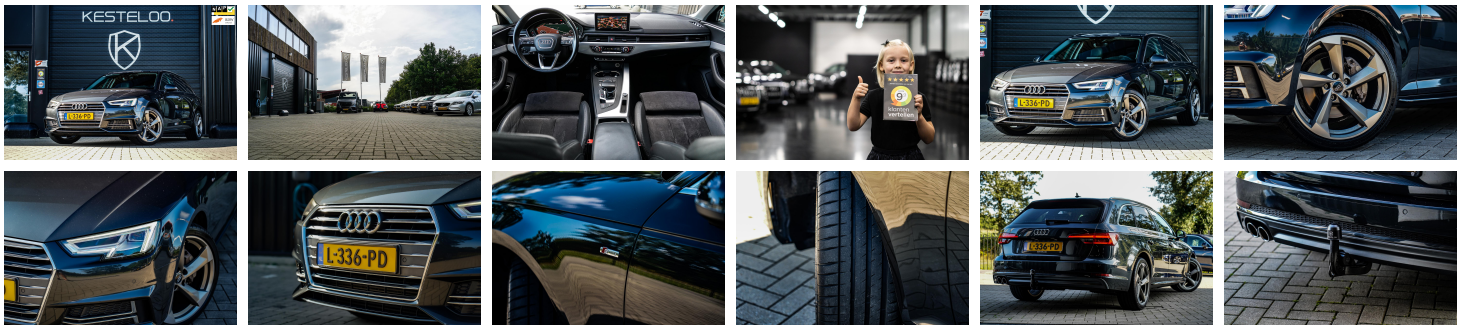

## Audi A4

Avant 3.0 TDI 300 PK 3XS-LINE  
TREKHAAK/VIRTUAL/DRIVE  
SELECT/STOELVERW.

€ 24.895,-    2016    178.940 KM

## Kenmerken

<b>Merk</b>	Audi	<b>Bouwjaar</b>	-	<b>Tellerstand</b>	178.940 KM
<b>Model</b>	A4	<b>Kleur</b>	MANHATTANGRAU METALLIC	<b>Vermogen</b>	218 PK
<b>Type</b>	Avant 3.0 TDI 300 PK 3XS- LINE TREKHAAK/VIRTUAL/DRIVE SELECT/STOELVERW.	<b>Brandstof</b>	Diesel	<b>Cilinderinhoud</b>	2967 CC
<b>Prijs</b>	€ 24.895,-	<b>Transmissie</b>	Automaat	<b>Gewicht:</b>	1570 KG

## Foto's voertuig

Deze auto is recent voorzien van een 3-staps detailbehandeling in combinatie met een keramische coating wat de de komende 3 jaar voor bescherming zorgt. Kortom, klaar om te gaan rijden!

Afgebeeld is een 19 inch origineel Audi "Rotor" set met hagelnieuwe Michelin Pilot Sport 4S banden. Tegen een interessante meerprijs kunt u dit voorraadset van ons overnemen. Standaard wordt hij afgeleverd op een 18 inch S-line wielenset.