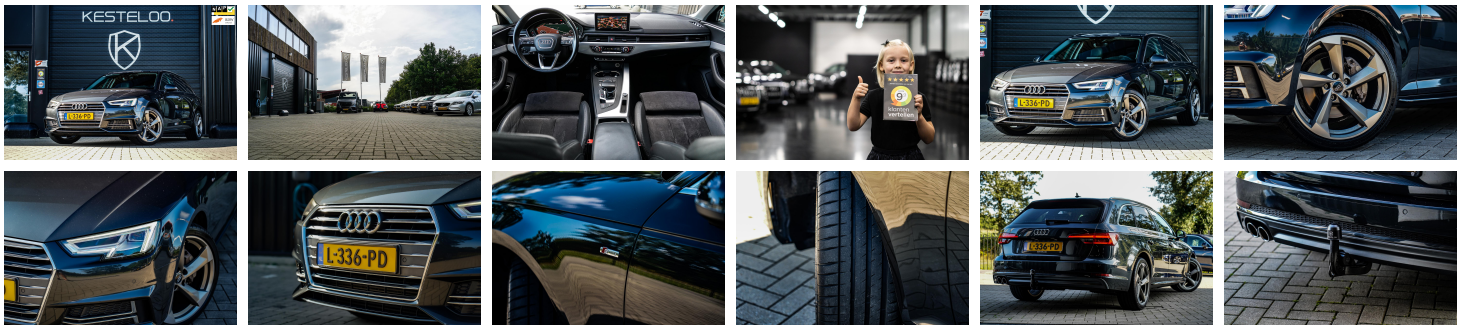

KESTELOO.

Autoweg 36
3911 TK Rhenen

0317 - 23 20 00
info@kestelooautomotive
.nl

Audi A4

Avant 3.0 TDI 300 PK 3XS-LINE
TREKHAAK/VIRTUAL/DRIVE
SELECT/STOELVERW.

€ 26.996,- 2016 178.940 KM

Kenmerken

Merk	Audi	Bouwjaar	-	Tellerstand	178.940 KM
Model	A4	Kleur	MANHATTANGRAU METALLIC	Vermogen	218 PK
Type	Avant 3.0 TDI 300 PK 3XS- LINE TREKHAAK/VIRTUAL/DRIVE SELECT/STOELVERW.	Brandstof	Diesel	Cilinderinhoud	2967 CC
Prijs	€ 26.996,-	Transmissie	Automaat	Gewicht:	1570 KG

Foto's voertuig

Comfort & Interieur

Achterbank in delen neerklapbaar
Airco automatisch
Airco separaat achter
Aluminium interieur afwerking
Armsteun voor
Audio installatie
Audio installatie premium
Autotelefoonvoorbereiding met Bluetooth
Bandenspanningscontrolesysteem
Boordcomputer
Connected services
Elektrische ramen voor
Lederen/stoffen bekleding
Lederen stuurwiel
Lederen versnellingspook
Multimedia-voorbereiding
Navigatie-systeem full map
Navigatie-systeem full map + hard disk
Schakelmogelijkheid aan stuurwiel
Sportstoelen
Sportstuur
Spraakbediening
Stuurwiel multifunctioneel
Verwarmde voorstoelen
Volledig digitaal instrumentenpaneel

Betreft een 100% Audi dealer-onderhouden auto, behalve de laatste onderhoudsbeurt. Die is uitgevoerd door een vrije garage. Alle boekjes (hele historie) en 2 sleutels zijn aanwezig.

Deze auto is recent voorzien van een 3-staps detailbehandeling in combinatie met een keramische coating wat de de komende 3 jaar voor bescherming zorgt. Kortom, klaar om te gaan rijden!