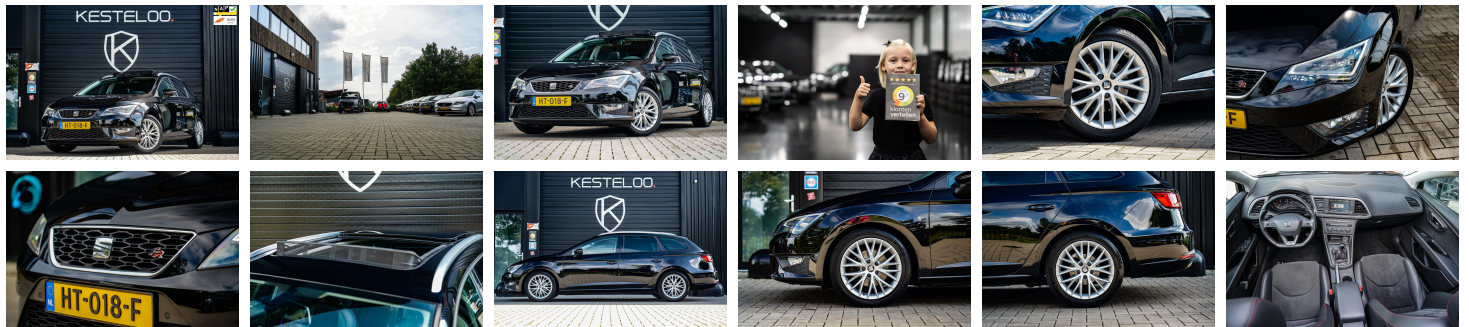

KESTELOO.

Autoweg 36
3911 TK Rhenen

0317 - 23 20 00
info@kestelooautomotive
.nl

SEAT León ST

1.4 EcoTSI 3xFR-line
PANO/ACC/LEDER/CAMERA/STOELVE
RWARMING

€ 12.896,- 2015 168.284 KM

Kenmerken

Merk	SEAT	Bouwjaar	-	Tellerstand	168.284 KM
Model	León ST	Kleur	Midnight Black	Vermogen	150 PK
Type	1.4 EcoTSI 3xFR-line PANO/ACC/LEDER/CAMERA/STOELVERWARMING	Brandstof	Benzine	Cilinderinhoud	1395 CC
Prijs	€ 12.896,-	Transmissie	Handgeschakeld	Gewicht:	1177 KG

Foto's voertuig

Comfort & Interieur

Achterbank in delen neerklapbaar
Airco automatisch
Armsteun voor
Audio-navigatie full map
Audio installatie premium
Autotelefoonvoorbereiding met Bluetooth
Bandenspanningscontrolesysteem
Bestuurdersstoel in hoogte verstelbaar
Binnenspiegel automatisch dimmend
Boordcomputer
DAB-ontvanger
Elektrische ramen voor
Lederen/alcantara bekleding
Lederen bekleding
Lederen stuurwiel
Lederen versnellingspook
Lendesteunen (verstelbaar)
Multimedia-voorbereiding
Navigatie-systeem full map + hard disk
Passagiersstoel in hoogte verstelbaar
Sportstoelen
Stuurbekrachtiging snelheidsafhankelijk
Stuurwiel multifunctioneel
Verwarmde voorstoelen

Opmerkingen

Nieuw in onze collectie deze supernette Seat Leon Station 1.4 TSI FR in de diepzwarte kleur "Midnightblack Metallic" met donkergekleurd lederen/alcantara interieur.

Betreft een origineel Nederlands geleverde auto, afkomstig van de derde eigenaar. Deze auto is van A-Z Seat-dealer onderhouden en dat is overal aan terug te zien. Hij verkeert namelijk in zeer nette staat en rijdt idem dito!