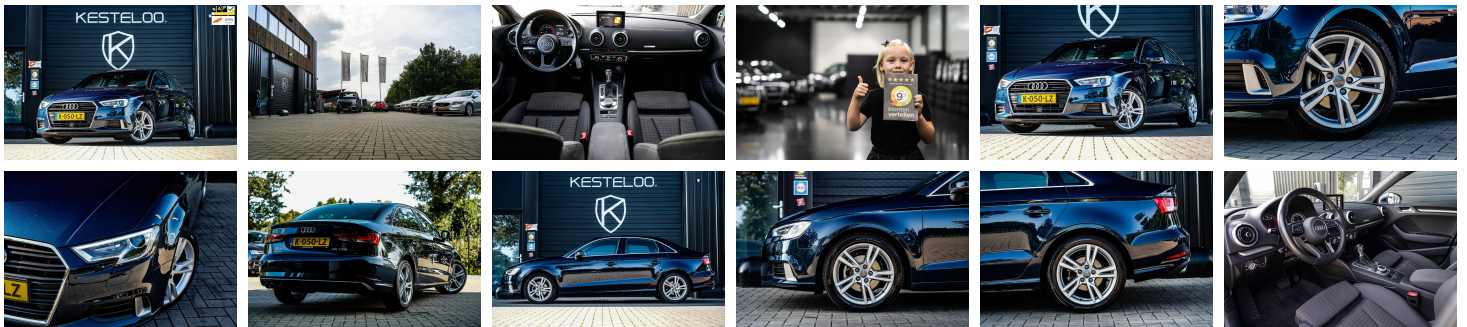

## Kenmerken

<b>Merk</b>	Audi	<b>Bouwjaar</b>	-	<b>Tellerstand</b>	54.684 KM
<b>Model</b>	A3	<b>Kleur</b>	KOSMOSBLAUW METALLIC	<b>Vermogen</b>	150 PK
<b>Type</b>	Limousine 35 TFSI SPORT Design DSG7 *KOSMOSBLAUW METALLIC*	<b>Brandstof</b>	Benzine	<b>Cilinderinhoud</b>	1498 CC
<b>Prijs</b>	€ 22.996,-	<b>Transmissie</b>	Automaat	<b>Gewicht:</b>	1255 KG

## Foto's voertuig