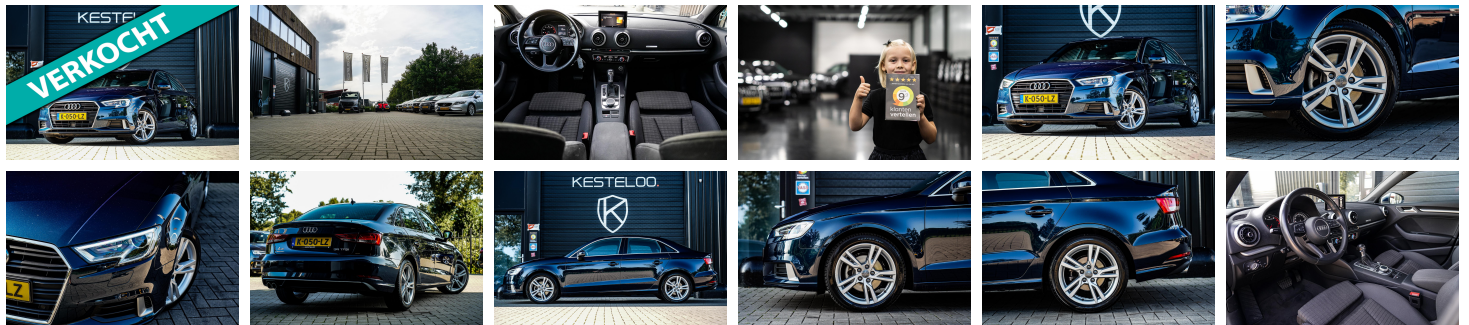

KESTELOO.

Autoweg 36
3911 TK Rhenen

0317 - 23 20 00
info@kestelooautomotive
.nl

Audi A3

Limousine 35 TFSI SPORT Design
DSG7 *KOSMOSBLAUW METALLIC*

€ 21.950,- 2019 54.684 KM

Kenmerken

Merk	Audi	Bouwjaar	-	Tellerstand	54.684 KM
Model	A3	Kleur	KOSMOSBLAUW METALLIC	Vermogen	150 PK
Type	Limousine 35 TFSI SPORT Design DSG7 *KOSMOSBLAUW METALLIC*	Brandstof	Benzine	Cilinderinhoud	1498 CC
Prijs	€ 21.950,-	Transmissie	Automaat	Gewicht:	1255 KG