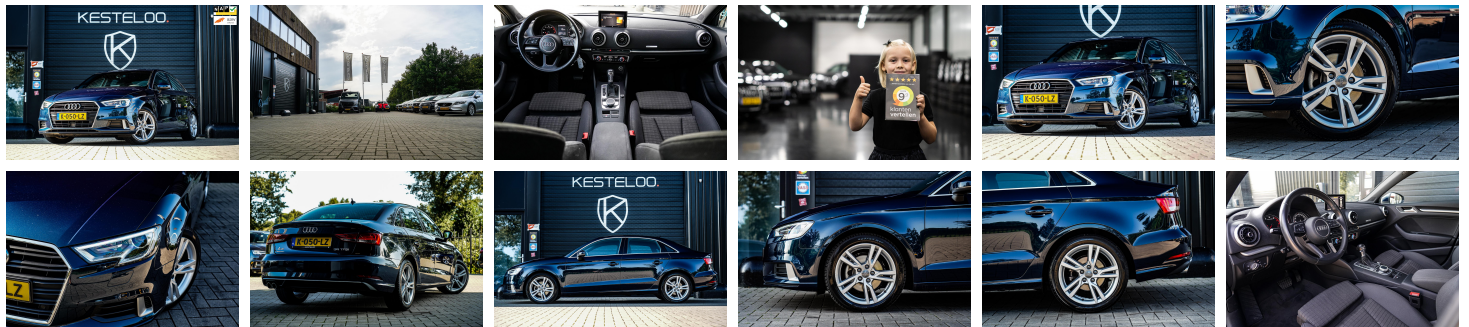

## Audi A3

Limousine 35 TFSI SPORT Design  
DSG7 \*KOSMOSBLAUW METALLIC\*

€ 22.996,-      2019      54.684 KM

## Kenmerken

<b>Merk</b>	Audi	<b>Bouwjaar</b>	-	<b>Tellerstand</b>	54.684 KM
<b>Model</b>	A3	<b>Kleur</b>	KOSMOSBLAUW METALLIC	<b>Vermogen</b>	150 PK
<b>Type</b>	Limousine 35 TFSI SPORT Design DSG7 *KOSMOSBLAUW METALLIC*	<b>Brandstof</b>	Benzine	<b>Cilinderinhoud</b>	1498 CC
<b>Prijs</b>	€ 22.996,-	<b>Transmissie</b>	Automaat	<b>Gewicht:</b>	1255 KG

## Foto's voertuig