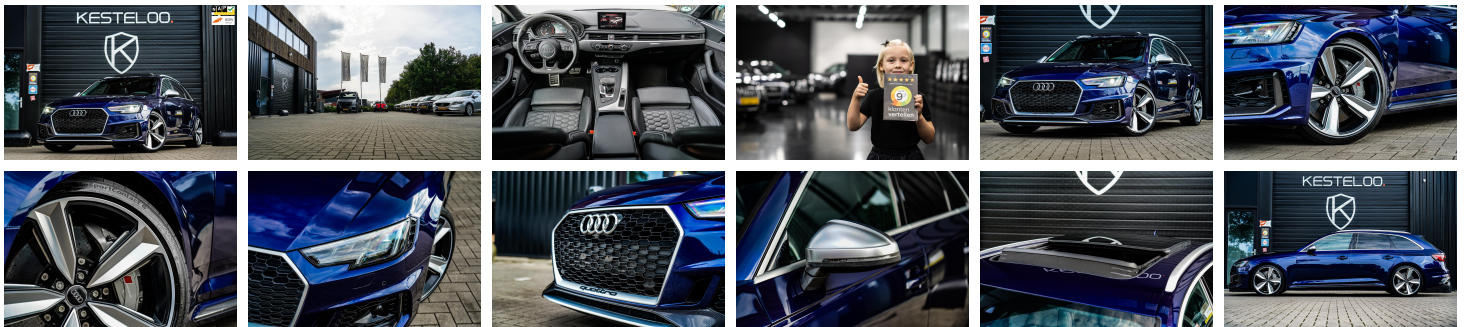

## Audi RS4

Avant 2.9 V6T Quattro  
KERAMIEK/PANO/ACC/MATRIX/DYNA  
MIC/CARBON/B&O

€ 66.950,-      2018      78.336 KM

## Kenmerken

<b>Merk</b>	Audi	<b>Bouwjaar</b>	-	<b>Tellerstand</b>	78.336 KM
<b>Model</b>	RS4	<b>Kleur</b>	NAVARRABLAUW METALLIC	<b>Vermogen</b>	450 PK
<b>Type</b>	Avant 2.9 V6T Quattro KERAMIEK/PANO/ACC/MATRIX/DYNAMIC/CARBON/B&O	<b>Brandstof</b>	Benzine	<b>Cilinderinhoud</b>	2894 CC
<b>Prijs</b>	€ 66.950,-	<b>Transmissie</b>	Automaat	<b>Gewicht:</b>	1690 KG

## Foto's voertuig