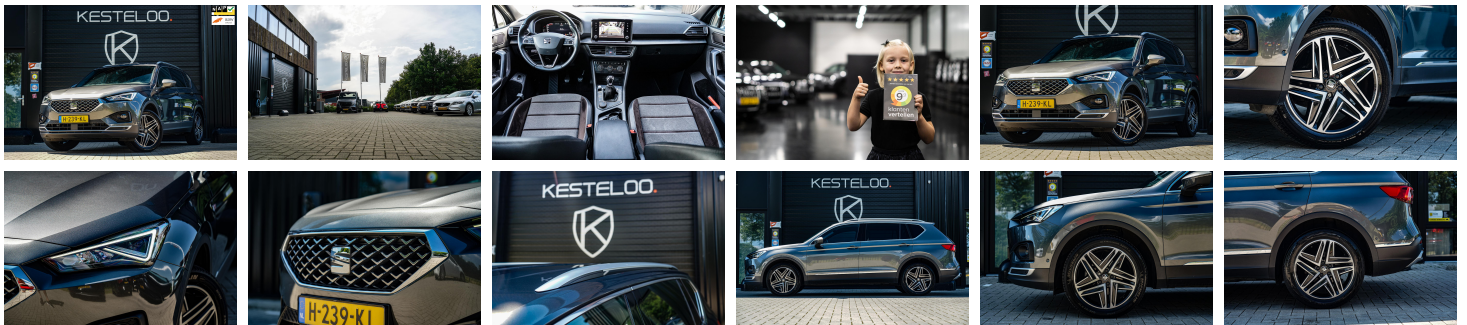

KESTELOO.

Autoweg 36
3911 TK Rhenen

0317 - 23 20 00
info@kestelooautomotive
.nl

SEAT Tarraco

1.5 TSI Xcellence TREKHAAK/1E
EIG/WINTER PAKKET

€ 22.900,- 2020 145.757 KM

Kenmerken

Merk	SEAT	Bouwjaar	-	Tellerstand	145.757 KM
Model	Tarraco	Kleur	Indiumgrey Metallic	Vermogen	150 PK
Type	1.5 TSI Xcellence TREKHAAK/1E EIG/WINTER PAKKET	Brandstof	Benzine	Cilinderinhoud	1498 CC
Prijs	€ 22.900,-	Transmissie	Handgeschakeld	Gewicht:	1499 KG

Opmerkingen

Nieuw in onze voorraad deze zeer unieke Seat Tarraco 1.5 TSI Xcellence Limited Edition in de kleur Indiumgrey metallic met donkergekleurd alcantara interieur.

Betreft een origineel Nederlands geleverde auto, afkomstig van de eerste eigenaar en tevens 100% dealer onderhouden! Zeer recent nog een onderhoudsbeurt gehad (zie foto's).