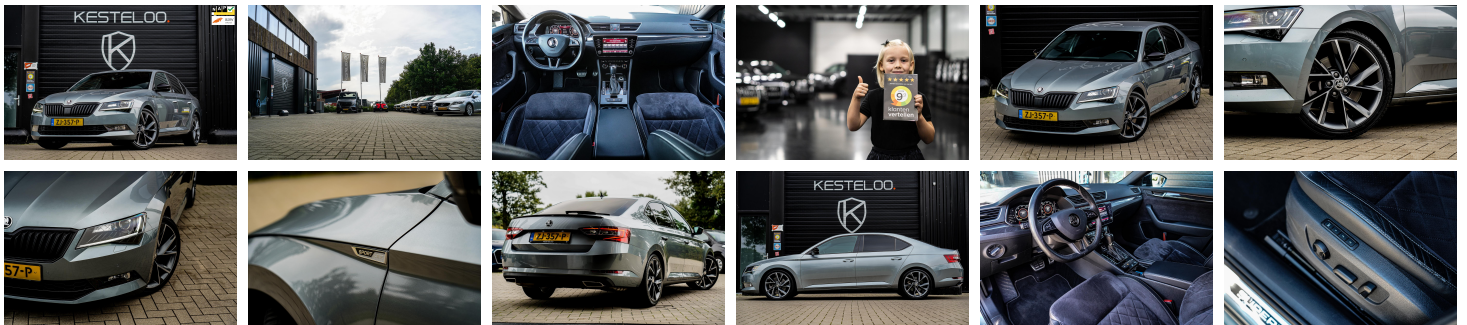

KESTELOO.

Autoweg 36
3911 TK Rhenen

0317 - 23 20 00
info@kestelooautomotive
.nl

Škoda Superb

2.0 TSI 4x4 272pk DSG Sportline
Business-grijs metallic

€ 28.950,- 2019 155.758 KM

Kenmerken

Merk	Škoda	Bouwjaar	-	Tellerstand	155.758 KM
Model	Superb	Kleur	Business Grijs Metallic	Vermogen	272 PK
Type	2.0 TSI 4x4 272pk DSG Sportline Business-grijs metallic	Brandstof	Benzine	Cilinderinhoud	1984 CC
Prijs	€ 28.950,-	Transmissie	Automaat	Gewicht:	1529 KG

Opmerkingen

Nieuw in voorraad deze zeldzame en zeer unieke Skoda SuperB 2.0 TSI 4x4 272 pk DSG SPORTLINE in de kleur Business Grey Metallic met zwart halfleder/alcantara sportline interieur.

Betreft een origineel Nederlands geleverde auto met logische NAP. Boekjes, 3 sleutels en historie zijn aanwezig!