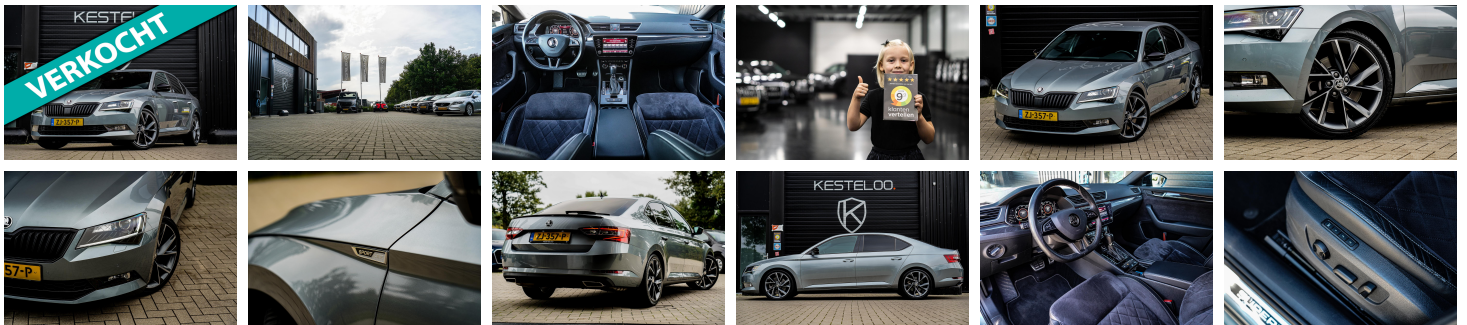

KESTELOO.

Autoweg 36
3911 TK Rhenen

0317 - 23 20 00
info@kestelooautomotive
.nl

Škoda Superb

2.0 TSI 4x4 272pk DSG Sportline
Business-grijs metallic

€ 24.950,- 2019 155.758 KM

Kenmerken

Merk	Škoda	Bouwjaar	-	Tellerstand	155.758 KM
Model	Superb	Kleur	Business Grijs Metallic	Vermogen	272 PK
Type	2.0 TSI 4x4 272pk DSG Sportline Business-grijs metallic	Brandstof	Benzine	Cilinderinhoud	1984 CC
Prijs	€ 24.950,-	Transmissie	Automaat	Gewicht:	1529 KG

Opmerkingen

Nieuw in voorraad deze zeldzame en zeer unieke Skoda SuperB 2.0 TSI 4x4 272 pk DSG SPORTLINE in de kleur Business Grey Metallic met zwart halfleder/alcantara sportline interieur.

Betreft een origineel Nederlands geleverde auto met logische NAP. Boekjes, 3 sleutels en historie zijn aanwezig!