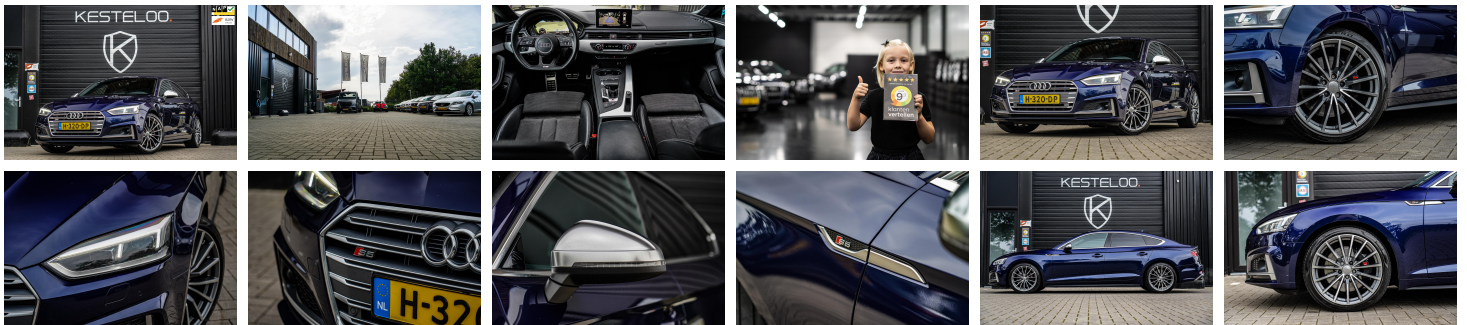

## Audi S5

Sportback 3.0 V6T Quattro 354 pk  
Navarrablauw Metallic

€ 34.900,-    2017    131.452 KM

## Kenmerken

<b>Merk</b>	Audi	<b>Bouwjaar</b>	-	<b>Tellerstand</b>	131.452 KM
<b>Model</b>	S5	<b>Kleur</b>	Navarrablauw Metallic	<b>Vermogen</b>	354 PK
<b>Type</b>	Sportback 3.0 V6T Quattro 354 pk Navarrablauw Metallic	<b>Brandstof</b>	Benzine	<b>Cilinderinhoud</b>	2995 CC
<b>Prijs</b>	€ 34.900,-	<b>Transmissie</b>	Automaat	<b>Gewicht:</b>	1635 KG

## Foto's voertuig