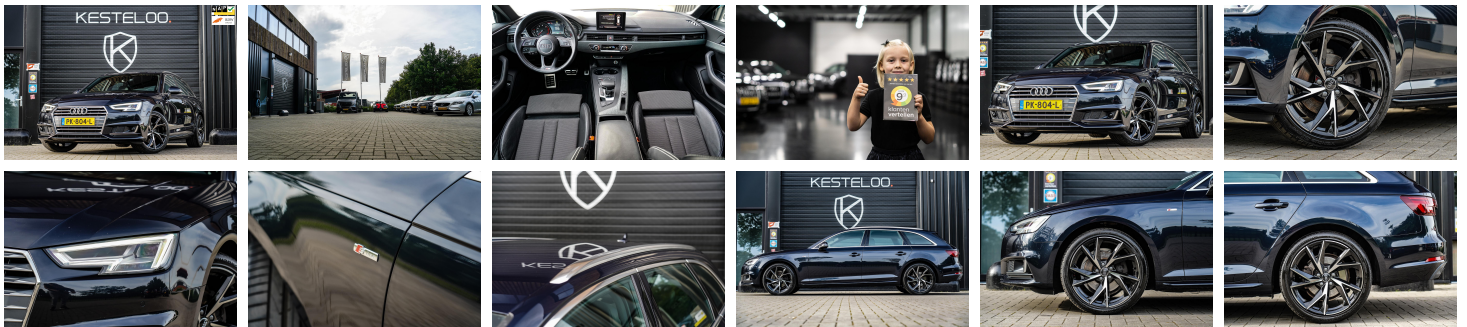

KESTELOO.

Autoweg 36
3911 TK Rhenen

0317 - 23 20 00
info@kestelooautomotive
.nl

Audi A4

Avant 40 TFSI 3XS line Edition
ACC/HALFLEDER/NAP LOGISCH 2.0

€ 23.900,- 2017 134.248 KM

Kenmerken

Merk	Audi	Bouwjaar	-	Tellerstand	134.248 KM
Model	A4	Kleur	Moonlightblue Metallic	Vermogen	190 PK
Type	Avant 40 TFSI 3XS line Edition ACC/HALFLEDER/NAP LOGISCH 2.0	Brandstof	Benzine	Cilinderinhoud	1984 CC
Prijs	€ 23.900,-	Transmissie	Automaat	Gewicht:	1435 KG

Opmerkingen

Nieuw in voorraad deze schitterende Audi A4 Avant 40 TFSI (tweeliter 190 pk) met S-tronic automaat in de kleur Moonlightblue Metallic. Deze bijzondere S-line Edition heeft het welbekende S-line exterieur, -interieur en onderstel is is bijzonder rijk uitgevoerd! Deze auto is voorzien van het Audi mild-hybrid systeem welke energie genereert tijdens het rijden en dat ook weer gebruikt, zonder te hoeven stekkeren.

Betreft een dealer-onderhouden, origineel Nederlands geleverde auto met Logische NAP. 2 sleutels en de gehele historie zijn aanwezig. De auto is door ons voorzien van een onderhoudsbeurt bij 134000 km die inbegrepen is in de prijs. Kortom, afleverklaar en zorgeloos rijden!