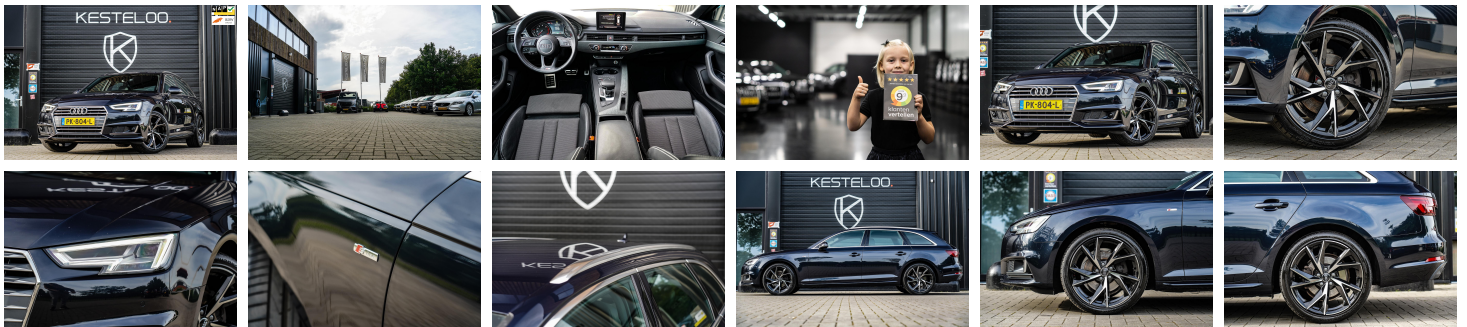

KESTELOO.

Autoweg 36
3911 TK Rhenen

0317 - 23 20 00
info@kestelooautomotive
.nl

Audi A4

Avant 40 TFSI 3XS line Edition
ACC/HALFLEDER/NAP LOGISCH 2.0

€ 23.900,- 2017 134.248 KM

Kenmerken

Merk	Audi	Bouwjaar	-	Tellerstand	134.248 KM
Model	A4	Kleur	Moonlightblue Metallic	Vermogen	190 PK
Type	Avant 40 TFSI 3XS line Edition ACC/HALFLEDER/NAP LOGISCH 2.0	Brandstof	Benzine	Cilinderinhoud	1984 CC
Prijs	€ 23.900,-	Transmissie	Automaat	Gewicht:	1435 KG

Verkeersbord detectie
Vervolgbotsing preventie

Opmerkingen

Nieuw in voorraad deze schitterende Audi A4 Avant 40 TFSI (tweeliter 190 pk) met S-tronic automaat in de kleur Moonlightblue Metallic. Deze bijzondere S-line Edition heeft het welbekende S-line exterieur, -interieur en onderstel is is bijzonder rijk uitgevoerd! Deze auto is voorzien van het Audi mild-hybrid systeem welke energie genereert tijdens het rijden en dat ook weer gebruikt, zonder te hoeven stekkeren.

Betreft een dealer-onderhouden, origineel Nederlands geleverde auto met Logische NAP. 2 sleutels en de gehele historie zijn aanwezig. De auto is door ons voorzien van een onderhoudsbeurt bij 134000 km die inbegrepen is in de prijs. Kortom, afleverklaar en zorgeloos rijden!