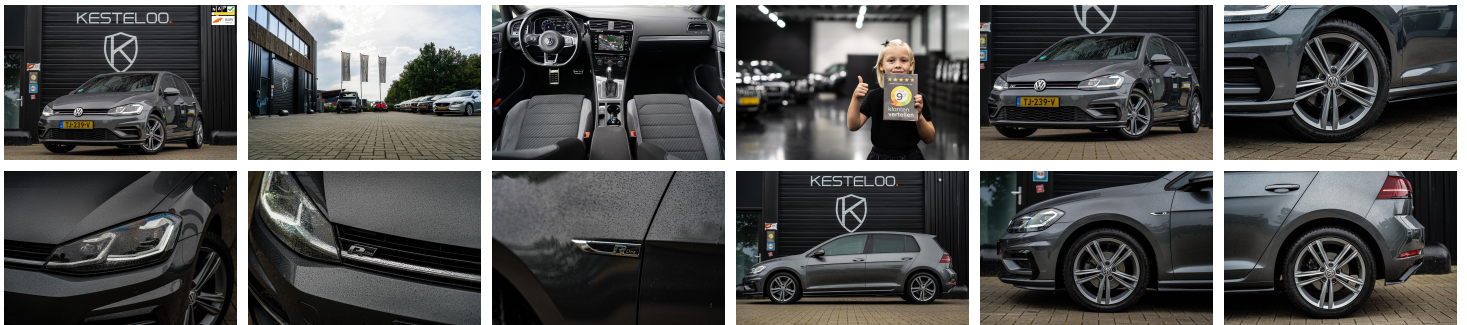

KESTELOO.

Autoweg 36
3911 TK Rhenen

0317 - 23 20 00
info@kestelooautomotive
.nl

Volkswagen Golf

1.0 TSI DSG 3X R-LINE NAP LOGISCH

€ 17.996,- 2018 130.560 KM

Kenmerken

Merk	Volkswagen	Bouwjaar	-	Tellerstand	130.560 KM
Model	Golf	Kleur	Indium Grey	Vermogen	110 PK
Type	1.0 TSI DSG 3X R-LINE NAP LOGISCH	Brandstof	Benzine	Cilinderinhoud	999 CC
Prijs	€ 17.996,-	Transmissie	Automaat	Gewicht:	1157 KG